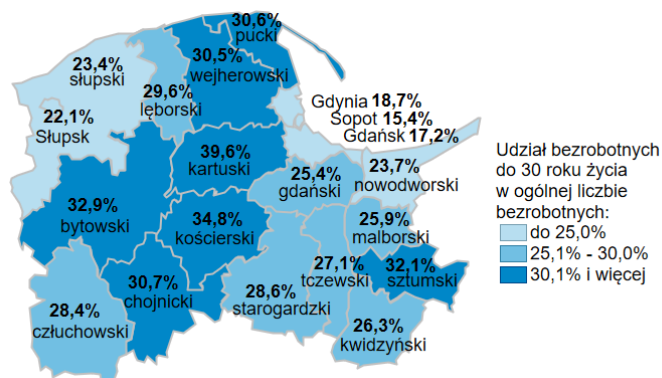

## Udział bezrobotnych do 30 roku życia w ogólnej liczbie bezrobotnych w powiatach województwa pomorskiego wg stanu na 28.02.2023 roku

### Opis do mapy województwa pomorskiego

powiat	Udział bezrobotnych poniżej 30 roku życia wg stanu na 28.02.2023 roku
bytowski	32,9%
chojnicki	30,7%
człuchowski	28,4%
gdański	25,4%
kartuski	39,6%
kościerski	34,8%
kwidzyński	26,3%
łęborski	29,6%
malborski	25,9%
nowodworski	23,7%
pucki	30,6%
słupski	23,4%
starogardzki	28,6%
sztumski	32,1%
tczewski	27,1%
wejherowski	30,5%
miasto Gdańsk	17,2%
miasto Gdynia	18,7%
miasto Słupsk	22,1%
miasto Sopot	15,4%

Udział bezrobotnych poniżej 30 roku życia w ogólnej liczbie bezrobotnych w województwie pomorskim wg stanu na 28.02.2023 roku wyniósł 26,8%.

Źródło: Opracowanie własne na podstawie badań statystycznych rynku pracy MRiPS-01.  
Opracowano: Wydział Współpracy i Analiz, Zespół Pomorskiego Obserwatorium Rynku Pracy,  
WUP Gdańsk.