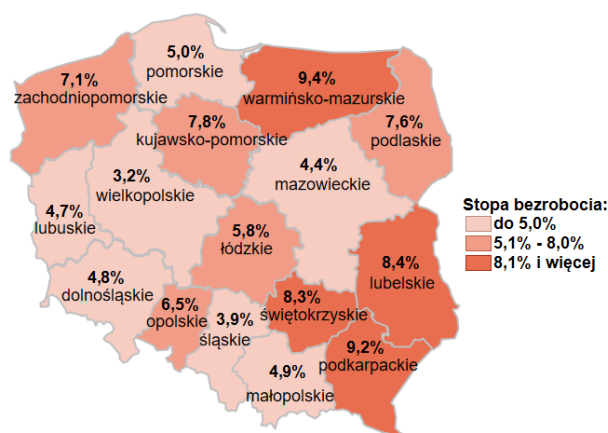

Stopa bezrobocia w kraju wg stanu na 28.02.2023 roku

Opis do mapy kraju

województwo	Stopa bezrobocia wg stanu na 28.02.2023 rok
dolnośląskie	4,8%
kujawsko-pomorskie	7,8%
lubelskie	8,4%
lubuskie	4,7%
łódzkie	5,8%
małopolskie	4,9%
mazowieckie	4,4%
opolskie	6,5%
podkarpackie	9,2%
podlaskie	7,6%
pomorskie	5,0%
śląskie	3,9%
świętokrzyskie	8,3%
warmińsko-mazurskie	9,4%
wielkopolskie	3,2%
zachodniopomorskie	7,1%

Stopa bezrobocia dla Polski wg stanu na 28.02.2023 roku wyniosła 5,5%.

Źródło: Opracowanie własne na podstawie danych GUS.

Opracowano: Wydział Współpracy i Analiz, Zespół Pomorskiego Obserwatorium Rynku Pracy, WUP Gdańsk