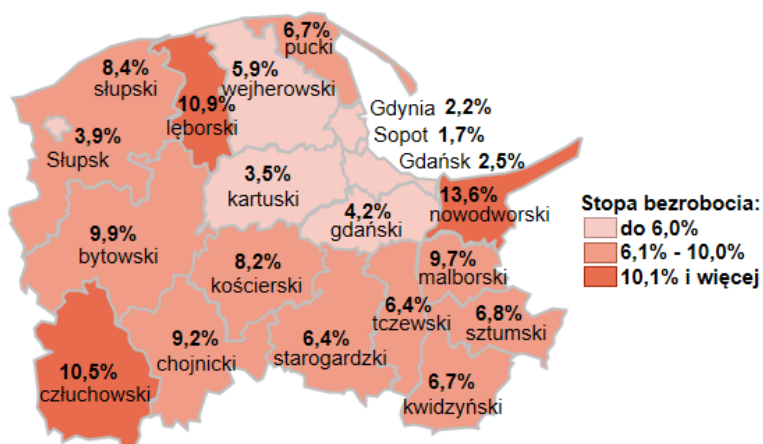

Stopa bezrobocia w powiatach województwa pomorskiego wg stanu na 28.02.2023 roku

Opis do mapy województwa pomorskiego

| powiat | Stopa bezrobocia wg stanu na 28.02.2023 roku |
|---------------|--|
| bytowski | 9,9% |
| chojnicki | 9,2% |
| człuchowski | 10,5% |
| gdański | 4,2% |
| kartuski | 3,5% |
| kościerski | 8,2% |
| kwidzyński | 6,7% |
| łęborski | 10,9% |
| malborski | 9,7% |
| nowodworski | 13,6% |
| pucki | 6,7% |
| słupski | 8,4% |
| starogardzki | 6,4% |
| sztumski | 6,8% |
| tczewski | 6,4% |
| wejherowski | 5,9% |
| miasto Gdańsk | 2,5% |
| miasto Gdynia | 2,2% |
| miasto Słupsk | 3,9% |
| miasto Sopot | 1,7% |

Stopa bezrobocia w województwie pomorskim wg stanu na 28.02.2023 roku wyniosła 5,0%.

Źródło: Opracowanie własne na podstawie danych GUS.

Opracowano: Wydział Współpracy i Analiz, Zespół Pomorskiego Obserwatorium Rynku Pracy, WUP Gdańsk