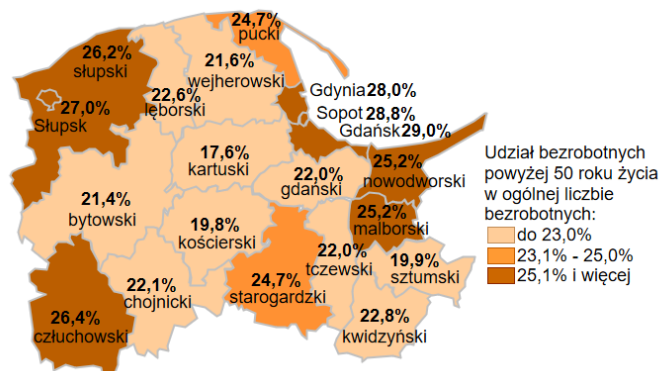

Udział bezrobotnych powyżej 50 roku życia w ogólnej liczbie bezrobotnych w powiatach województwa pomorskiego wg stanu na 28.02.2023 roku

Opis do mapy województwa pomorskiego

powiat	Udział bezrobotnych powyżej 50 roku życia wg stanu na 28.02.2023 roku
bytowski	21,4%
chojnicki	22,1%
człuchowski	26,4%
gdański	22,0%
kartuski	17,6%
kościerski	19,8%
kwidzyński	22,8%
łęborski	22,6%
malborski	25,2%
nowodworski	25,2%
pucki	24,7%
słupski	26,2%
starogardzki	24,7%
sztumski	19,9%
tczewski	22,0%
wejherowski	21,6%
miasto Gdańsk	29,0%
miasto Gdynia	28,0%
miasto Słupsk	27,0%
miasto Sopot	28,8%

Udział bezrobotnych powyżej 50 roku życia w ogólnej liczbie bezrobotnych w województwie pomorskim wg stanu na 28.02.2023 roku wyniósł 24,1%.

Źródło: Opracowanie własne na podstawie badań statystycznych rynku pracy MRiPS-01.
Opracowano: Wydział Współpracy i Analiz, Zespół Pomorskiego Obserwatorium Rynku Pracy,
WUP Gdańsk