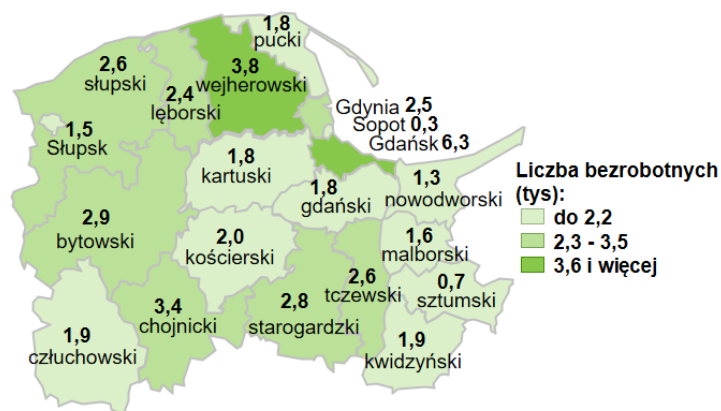

Liczba bezrobotnych w powiatach województwa pomorskiego wg stanu na 28.02.2023 roku

Opis do mapy województwa pomorskiego

powiat	Liczba bezrobotnych wg stanu na 28.02.2023 rok [w tysiącach]
bytowski	2,9
chojnicki	3,4
człuchowski	1,9
gdański	1,8
kartuski	1,8
kościerski	2,0
kwidzyński	1,9
łęborski	2,4
malborski	1,6
nowodworski	1,3
pucki	1,8
słupski	2,6
starogardzki	2,8
sztumski	0,7
tczewski	2,6
wejherowski	3,8
miasto Gdańsk	6,3
miasto Gdynia	2,5
miasto Słupsk	1,5
miasto Sopot	0,3

W województwie pomorskim wg stanu na 28.02.2023 roku zarejestrowanych było 46,1 tys. osób bezrobotnych.

Źródło: Opracowanie własne na podstawie badań statystycznych rynku pracy MRiPS-01.
Opracowano: Wydział Współpracy i Analiz, Zespół Pomorskiego Obserwatorium Rynku Pracy,
WUP Gdańsk