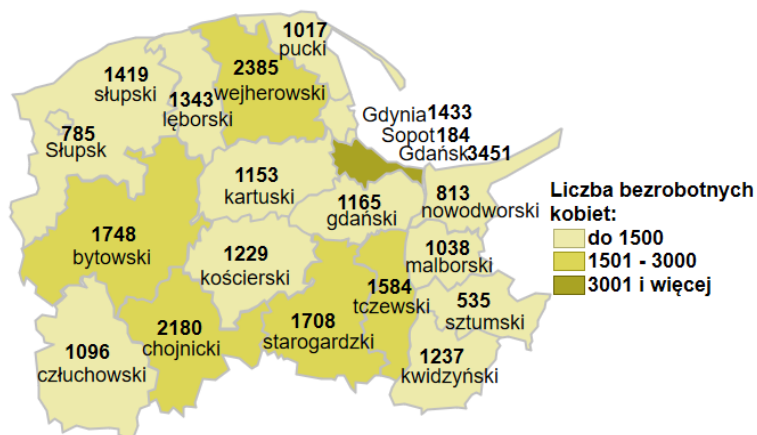

Liczba bezrobotnych kobiet w powiatach województwa pomorskiego wg stanu na 28.02.2023 roku

Opis do mapy województwa pomorskiego

powiat	Liczba bezrobotnych kobiet wg stanu na 28.02.2023 roku
bytowski	1748
chojnicki	2180
człuchowski	1096
gdański	1165
kartuski	1153
kościerski	1229
kwidzyński	1237
łęborski	1343
malborski	1038
nowodworski	813
pucki	1017
słupski	1419
starogardzki	1708
sztumski	535
tczewski	1584
wejherowski	2385
miasto Gdańsk	3451
miasto Gdynia	1433
miasto Słupsk	785
miasto Sopot	184

Liczba bezrobotnych kobiet w województwie pomorskim wg stanu na 28.02.2023 roku wyniosła 27 503.

Źródło: Opracowanie własne na podstawie badań statystycznych rynku pracy MRiPS-01.
Opracowano: Wydział Współpracy i Analiz, Zespół Pomorskiego Obserwatorium Rynku Pracy,
WUP Gdańsk