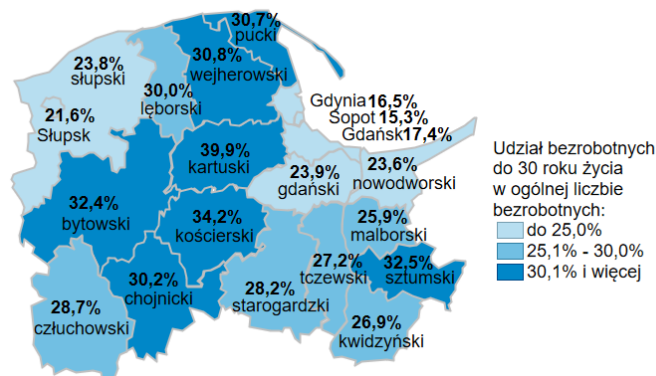

Udział bezrobotnych do 30 roku życia w ogólnej liczbie bezrobotnych w powiatach województwa pomorskiego wg stanu na 31.12.2022 roku

Opis do mapy województwa pomorskiego

powiat	Udział bezrobotnych poniżej 30 roku życia wg stanu na 31.12.2022 roku
bydgoski	32,4%
chojnicki	30,2%
człuchowski	28,7%
gdański	23,9%
kartuski	39,9%
kościerski	34,2%
kwidzyński	26,9%
lęborski	30,0%
malborski	25,9%
nowodworski	23,6%
pucki	30,7%
słupski	23,8%
starogardzki	28,2%
sztumski	32,5%
tczewski	27,2%
wejherowski	30,8%
miasto Gdańsk	17,4%
miasto Gdynia	16,5%
miasto Słupsk	21,6%
miasto Sopot	15,3%

Udział bezrobotnych poniżej 30 roku życia w ogólnej liczbie bezrobotnych w województwie pomorskim wg stanu na 31.12.2022 roku wyniósł 26,7%.

Źródło: Opracowanie własne na podstawie badań statystycznych rynku pracy MRiPS-01.
Opracowano: Wydział Współpracy i Analiz, Zespół Pomorskiego Obserwatorium Rynku Pracy,
WUP Gdańsk.