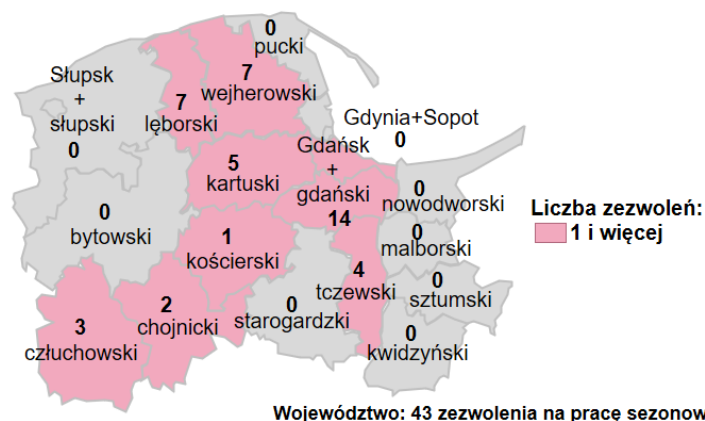

Zezwolenia na pracę sezonową dla cudzoziemców wydane w powiatowych urzędach pracy województwa pomorskiego w styczniu i lutym 2022 roku

Opis do mapy zezwolenia na pracę sezonową dla cudzoziemców

powiat	Liczba wydanych zezwoleń w styczniu i lutym 2022 roku
bytowski	0
chojnicki	2
człuchowski	3
kartuski	5
kościerski	1
kwidzyński	0
łęborski	7
malborski	0
nowodworski	0
pucki	0
starogardzki	0
sztumski	0
tczewski	4
wejherowski	7
miasto Gdańsk i powiat gdański	14
miasto Gdynia i miasto Sopot	0
miasto Słupsk i powiat słupski	0

W styczniu i lutym 2022 roku w województwie pomorskim wydano 43 zezwolenia na pracę sezonową.

Źródło: Opracowanie własne na podstawie danych z Centralnego Systemu Analityczno-Raportowego z dnia 14.03.2022 r.