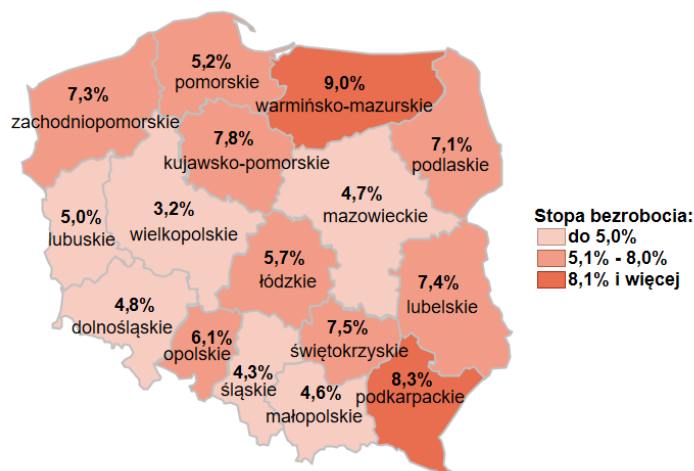

Stopa bezrobocia w kraju wg stanu na 28.02.2022 roku

Opis do mapy kraju

województwo	Stopa bezrobocia wg stanu na 28.02.2022 rok
dolnośląskie	4,8%
kujawsko-pomorskie	7,8%
lubelskie	7,4%
lubuskie	5,0%
łódzkie	5,7%
małopolskie	4,6%
mazowieckie	4,7%
opolskie	6,1%
podkarpackie	8,3%
podlaskie	7,1%
pomorskie	5,2%
śląskie	4,3%
świętokrzyskie	7,5%
warmińsko-mazurskie	9,0%
wielkopolskie	3,2%
zachodniopomorskie	7,3%

Stopa bezrobocia dla Polski wg stanu na 28.02.2022 roku wyniosła 5,5%.

Źródło: Opracowanie własne na podstawie danych GUS.

Opracowano: Wydział Pomorskiego Obserwatorium Rynku Pracy, WUP Gdańsk

Wojewódzki Urząd Pracy
w Gdańsku