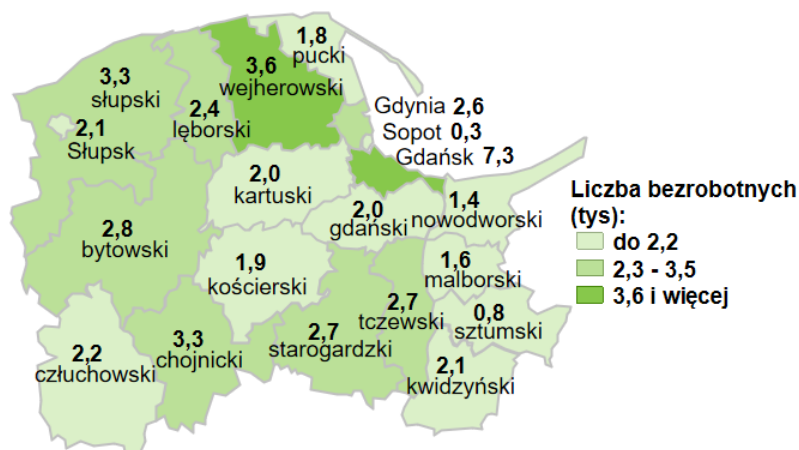

Liczba bezrobotnych w powiatach województwa pomorskiego wg stanu na 28.02.2022 roku

Opis do mapy województwa pomorskiego

powiat	Liczba bezrobotnych wg stanu na 28.02.2022 rok [w tysiącach]
bytowski	2,8
chojnicki	3,3
człuchowski	2,2
gdański	2,0
kartuski	2,0
kościerski	1,9
kwidzyński	2,1
łęborski	2,4
malborski	1,6
nowodworski	1,4
pucki	1,8
słupski	3,3
starogardzki	2,7
sztumski	0,8
tczewski	2,7
wejherowski	3,6
miasto Gdańsk	7,3
miasto Gdynia	2,6
miasto Słupsk	2,1
miasto Sopot	0,3

W województwie pomorskim wg stanu na 28.02.2022 roku zarejestrowanych było 48,8 tys. osób bezrobotnych.

Źródło: Opracowanie własne na podstawie badań statystycznych rynku pracy MRiPS-01.
Opracowano: Wydział Pomorskiego Obserwatorium Rynku Pracy, WUP Gdańsk