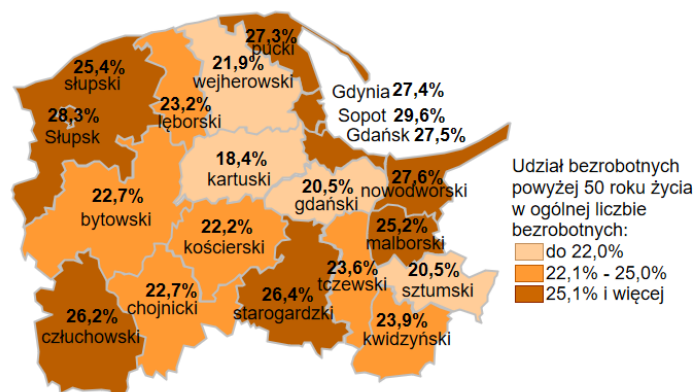

Udział bezrobotnych powyżej 50 roku życia w ogólnej liczbie bezrobotnych w powiatach województwa pomorskiego wg stanu na 28.02.2022 roku

Opis do mapy województwa pomorskiego

powiat	Udział bezrobotnych powyżej 50 roku życia wg stanu na 28.02.2022 roku
bytowski	22,7%
chojnicki	22,7%
człuchowski	26,2%
gdański	20,5%
kartuski	18,4%
kościerski	22,2%
kwidzyński	23,9%
łęborski	23,2%
malborski	25,2%
nowodworski	27,6%
pucki	27,3%
słupski	25,4%
starogardzki	26,4%
sztumski	20,5%
tczewski	23,6%
wejherowski	21,9%
miasto Gdańsk	27,5%
miasto Gdynia	27,4%
miasto Słupsk	28,3%
miasto Sopot	29,6%

Udział bezrobotnych powyżej 50 roku życia w ogólnej liczbie bezrobotnych w województwie pomorskim wg stanu na 28.02.2022 roku wyniósł 24,6%.

Źródło: Opracowanie własne na podstawie badań statystycznych rynku pracy MRiPS-01.
Opracowano: Wydział Pomorskiego Obserwatorium Rynku Pracy, WUP Gdańsk