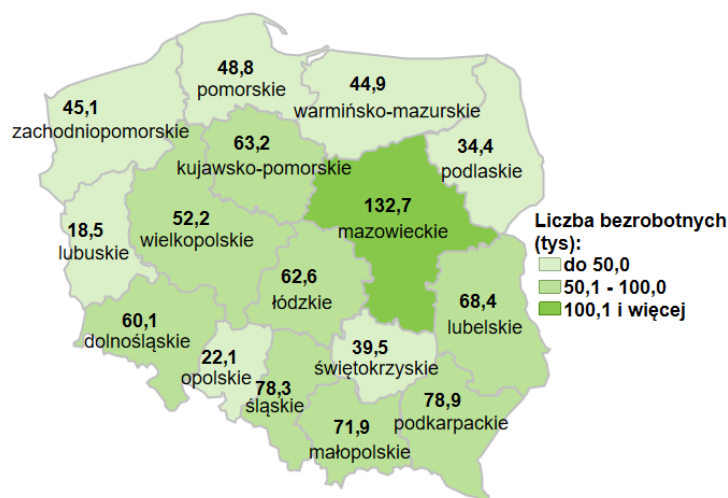

## Liczba bezrobotnych w kraju wg stanu na 28.02.2022 roku

### Opis do mapy kraju

województwo	Liczba bezrobotnych wg stanu na 28.02.2022 rok [w tysiącach]
dolnośląskie	60,1
kujawsko-pomorskie	63,2
lubelskie	68,4
lubuskie	18,5
łódzkie	62,6
małopolskie	71,9
mazowieckie	132,7
opolskie	22,1
podkarpackie	78,9
podlaskie	34,4
pomorskie	48,8
śląskie	78,3
świętokrzyskie	39,5
warmińsko-mazurskie	44,9
wielkopolskie	52,2
zachodniopomorskie	45,1

Liczba bezrobotnych dla Polski wg stanu na 28.02.2022 roku wyniosła 921,8 tys. osób.

Źródło: Opracowanie własne na podstawie danych GUS.

Opracowano: Wydział Pomorskiego Obserwatorium Rynku Pracy, WUP Gdańsk