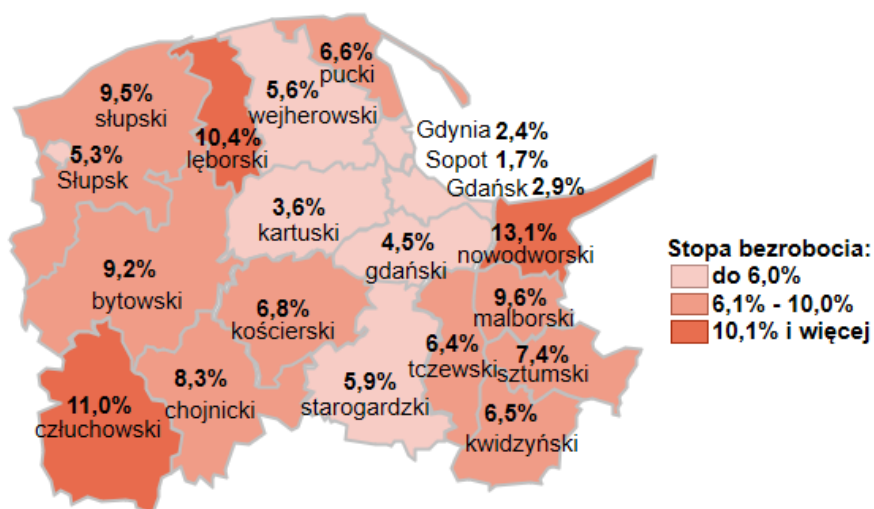

Stopa bezrobocia w powiatach województwa pomorskiego wg stanu na 28.02.2022 roku

Opis do mapy województwa pomorskiego

powiat	Stopa bezrobocia wg stanu na 28.02.2022 roku
bytowski	9,2%
chojnicki	8,3%
człuchowski	11,0%
gdański	4,5%
kartuski	3,6%
kościerski	6,8%
kwidzyński	6,5%
łęborski	10,4%
malborski	9,6%
nowodworski	13,1%
pucki	6,6%
słupski	9,5%
starogardzki	5,9%
sztumski	7,4%
tczewski	6,4%
wejherowski	5,6%
miasto Gdańsk	2,9%
miasto Gdynia	2,4%
miasto Słupsk	5,3%
miasto Sopot	1,7%

Stopa bezrobocia w województwie pomorskim wg stanu na 28.02.2022 roku wyniosła 5,2%.

Źródło: Opracowanie własne na podstawie danych GUS.

Opracowano: Wydział Pomorskiego Obserwatorium Rynku Pracy, WUP Gdańsk