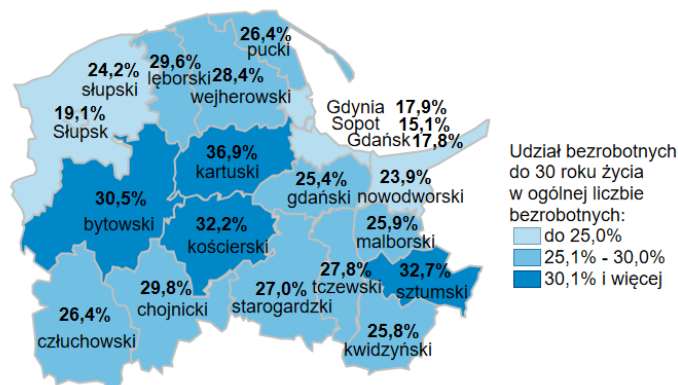

Udział bezrobotnych do 30 roku życia w ogólnej liczbie bezrobotnych w powiatach województwa pomorskiego wg stanu na 28.02.2022 roku

Opis do mapy województwa pomorskiego

powiat	Udział bezrobotnych poniżej 30 roku życia wg stanu na 28.02.2022 roku
bytowski	30,5%
chojnicki	29,8%
człuchowski	26,4%
gdański	25,4%
kartuski	36,9%
kościerski	32,2%
kwidzyński	25,8%
łęborski	29,6%
malborski	25,9%
nowodworski	23,9%
pucki	26,4%
słupski	24,2%
starogardzki	27,0%
sztumski	32,7%
tczewski	27,8%
wejherowski	28,4%
miasto Gdańsk	17,8%
miasto Gdynia	17,9%
miasto Słupsk	19,1%
miasto Sopot	15,1%

Udział bezrobotnych poniżej 30 roku życia w ogólnej liczbie bezrobotnych w województwie pomorskim wg stanu na 28.02.2022 roku wyniósł 25,6%.

Źródło: Opracowanie własne na podstawie badań statystycznych rynku pracy MRiPS-01.
Opracowano: Wydział Pomorskiego Obserwatorium Rynku Pracy, WUP Gdańsk.