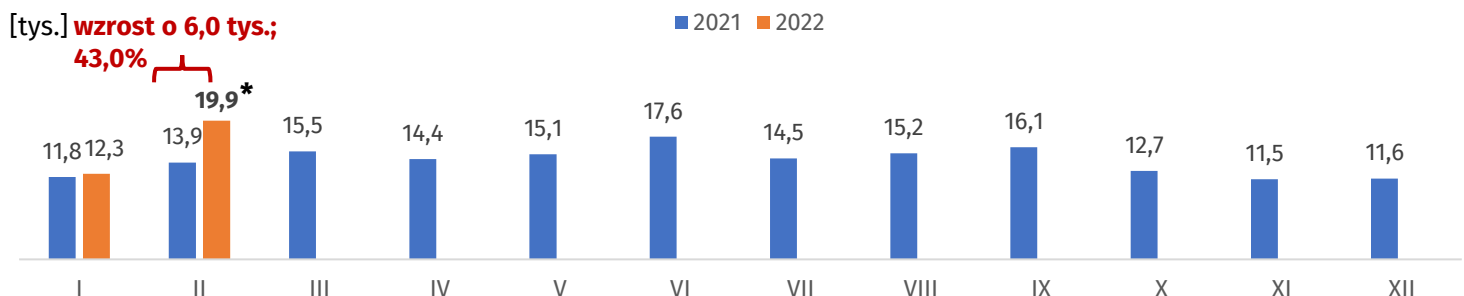

Oświadczenia o powierzeniu wykonywania pracy cudzoziemcowi wpisane do ewidencji oświadczeń przez powiatowe urzędy pracy województwa pomorskiego w latach 2021-2022

* luty 2022 r. – szacunek WUP w Gdańsku.