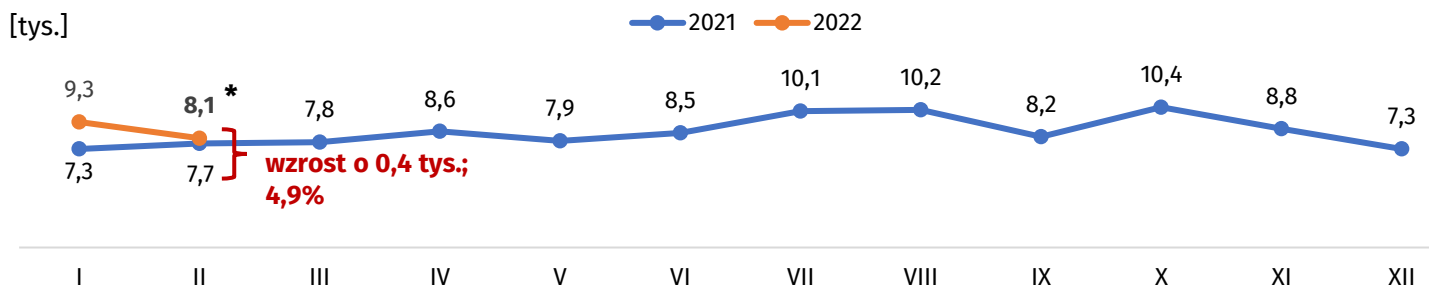

Wolne miejsca pracy i miejsca aktywizacji zawodowej zgłoszone do powiatowych urzędów pracy województwa pomorskiego w latach 2021-2022

* luty 2022 r. – szacunek WUP w Gdańsku.