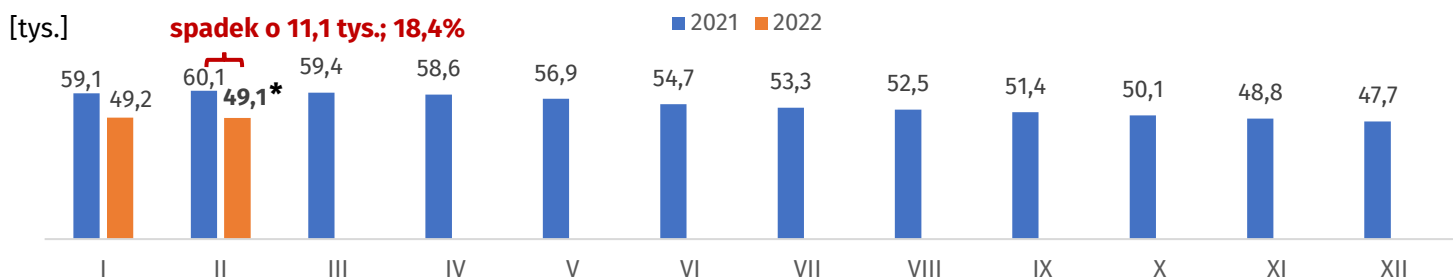

Zarejestrowani bezrobotni w województwie pomorskim w latach 2021-2022 (stan na koniec miesiąca)

* luty 2022 r. – szacunek WUP w Gdańsku.