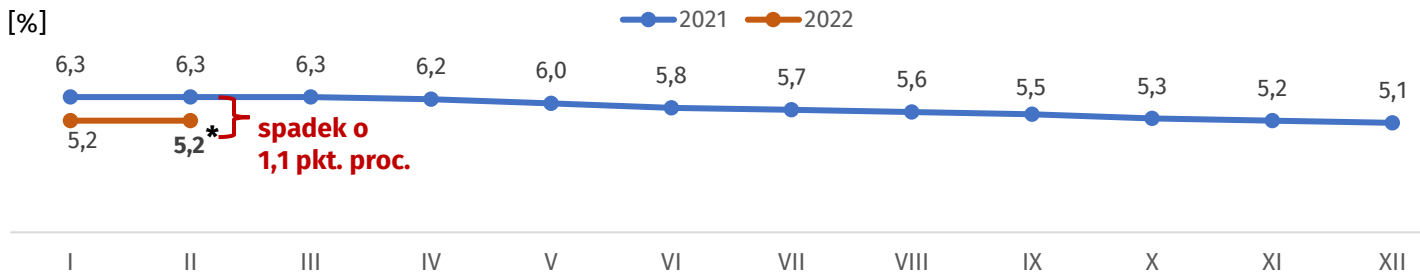

#### Stopa bezrobocia w województwie pomorskim w latach 2021-2022

\* luty 2022 r. – szacunek WUP w Gdańsku.