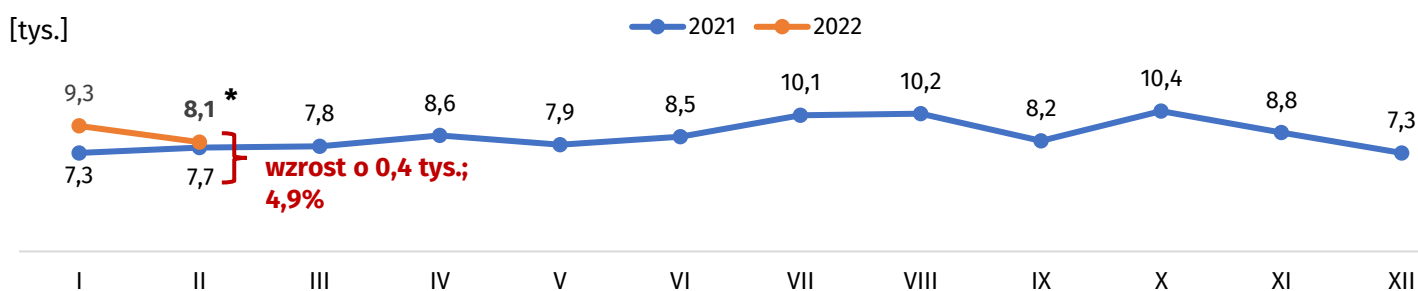

Wolne miejsca pracy i miejsca aktywizacji zawodowej zgłoszone do powiatowych urzędów pracy województwa pomorskiego w latach 2021-2022

* Luty 2022 r. – szacunek WUP w Gdańsku.