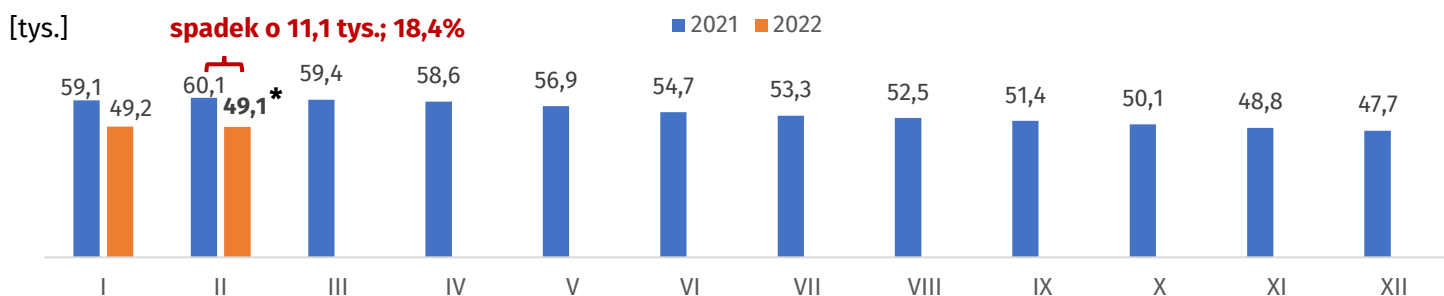

LUTY 2022 r. – dane szacunkowe

Stopa bezrobocia w województwie pomorskim w latach 2021-2022

* Luty 2022 r. – szacunek WUP w Gdańsku.

Zarejestrowani bezrobotni w województwie pomorskim w latach 2021-2022 (stan na koniec miesiąca)