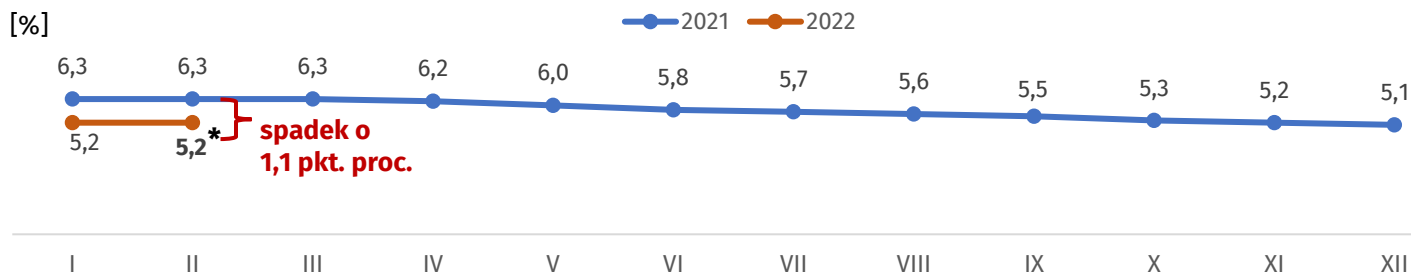

LUTY 2022 r. – dane szacunkowe

Stopa bezrobocia w województwie pomorskim w latach 2021-2022

* Luty 2022 r. – szacunek WUP w Gdańsku.

Zarejestrowani bezrobotni w województwie pomorskim w latach 2021-2022 (stan na koniec miesiąca)