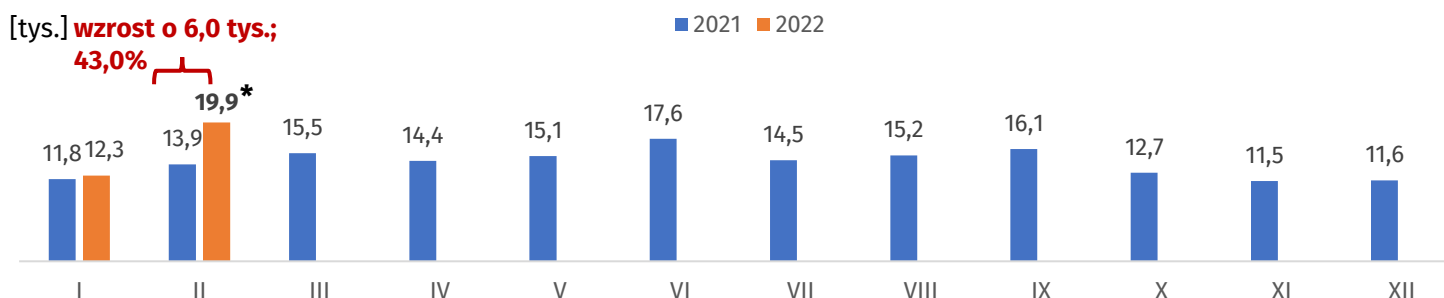

Oświadczenia o powierzeniu wykonywania pracy cudzoziemcowi wpisane do ewidencji oświadczeń przez powiatowe urzędy pracy województwa pomorskiego w latach 2021-2022

* Luty 2022 r. – szacunek WUP w Gdańsku.