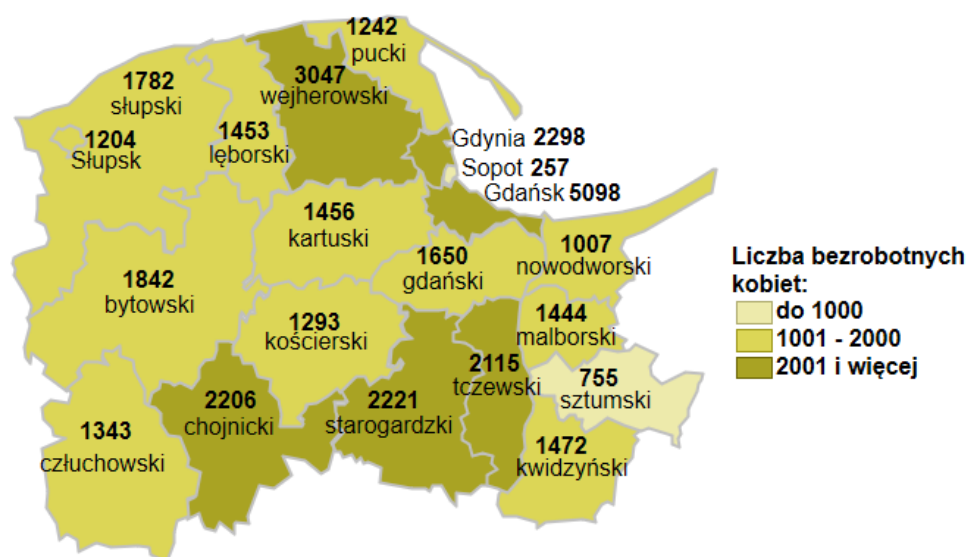

Liczba bezrobotnych kobiet w powiatach województwa pomorskiego wg stanu na 28.02.2021 roku

Opis do mapy województwa pomorskiego

powiat	Liczba bezrobotnych kobiet wg stanu na 28.02.2021 roku
bytowski	1842
chojnicki	2206
człuchowski	1343
gdański	1650
kartuski	1456
kościerski	1293
kwidzyński	1472
łęborski	1453
malborski	1444
nowodworski	1007
pucki	1242
słupski	1782
starogardzki	2221
sztumski	755
tczewski	2115
wejherowski	3047
miasto Gdańsk	5098
miasto Gdynia	2298
miasto Słupsk	1204
miasto Sopot	257

Liczba bezrobotnych kobiet w województwie pomorskim wg stanu na 28.02.2021 roku wyniosła 35 185.

Opracowano: Wydział Pomorskiego Obserwatorium Rynku Pracy, WUP Gdańsk