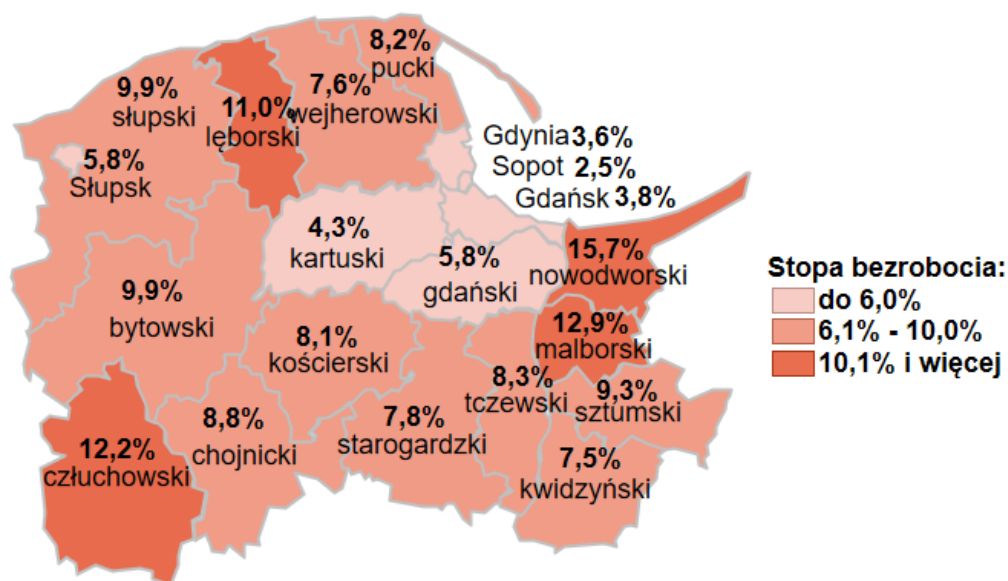

Stopa bezrobocia w powiatach województwa pomorskiego wg stanu na 28.02.2021 roku

Opis do mapy województwa pomorskiego

powiat	Stopa bezrobocia wg stanu na 28.02.2021 roku
bytowski	9,9%
chojnicki	8,8%
człuchowski	12,2%
gdański	5,8%
kartuski	4,3%
kościerski	8,1%
kwidzyński	7,5%
łęborski	11,0%
malborski	12,9%
nowodworski	15,7%
pucki	8,2%
słupski	9,9%
starogardzki	7,8%
sztumski	9,3%
tczewski	8,3%
wejherowski	7,6%
miasto Gdańsk	3,8%
miasto Gdynia	3,6%
miasto Słupsk	5,8%
miasto Sopot	2,5%

Stopa bezrobocia w województwie pomorskim wg stanu na 28.02.2021 roku wyniosła 6,3%.

Źródło: Opracowanie własne na podstawie danych GUS.

Opracowano: Wydział Pomorskiego Obserwatorium Rynku Pracy, WUP Gdańsk