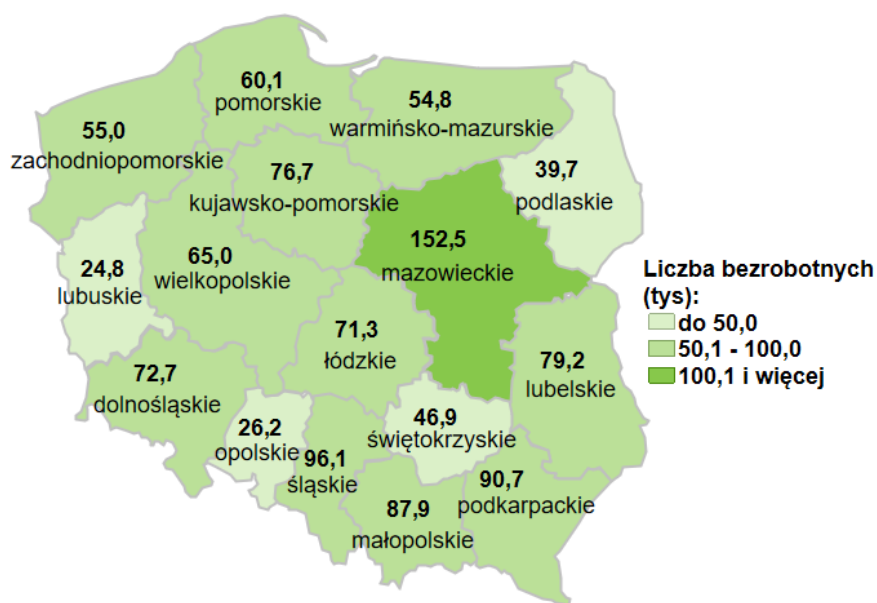

Liczba bezrobotnych w kraju wg stanu na 28.02.2021 roku

Opis do mapy kraju

województwo	Liczba bezrobotnych wg stanu na 28.02.2021 rok [w tysiącach]
dolnośląskie	72,7
kujawsko-pomorskie	76,7
lubelskie	79,2
lubuskie	24,8
łódzkie	71,3
małopolskie	87,9
mazowieckie	152,5
opolskie	26,2
podkarpackie	90,7
podlaskie	39,7
pomorskie	60,1
śląskie	96,1
świętokrzyskie	46,9
warmińsko-mazurskie	54,8
wielkopolskie	65,0
zachodniopomorskie	55,0

Liczba bezrobotnych dla Polski wg stanu na 28.02.2021 roku wyniosła 1 099,5 tys. osób.

Opracowano: Wydział Pomorskiego Obserwatorium Rynku Pracy, WUP Gdańsk