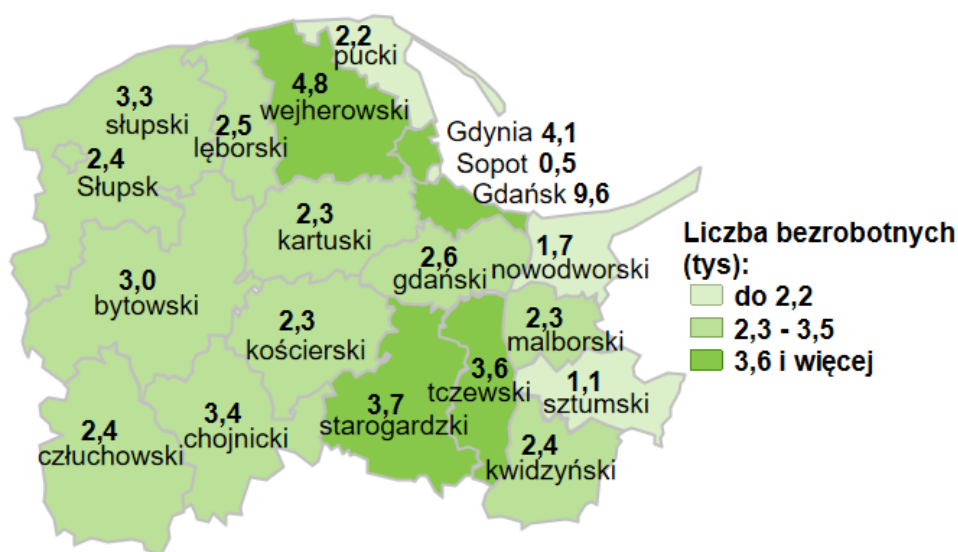

Liczba bezrobotnych w powiatach województwa pomorskiego wg stanu na 28.02.2021 roku

Opis do mapy województwa pomorskiego

powiat	Liczba bezrobotnych wg stanu na 28.02.2021 rok [w tysiącach]
bytowski	3,0
chojnicki	3,4
człuchowski	2,4
gdański	2,6
kartuski	2,3
kościerski	2,3
kwidzyński	2,4
łęborski	2,5
malborski	2,3
nowodworski	1,7
pucki	2,2
słupski	3,3
starogardzki	3,7
sztumski	1,1
tczewski	3,6
wejherowski	4,8
miasto Gdańsk	9,6
miasto Gdynia	4,1
miasto Słupsk	2,4
miasto Sopot	0,5

W województwie pomorskim wg stanu na 28.02.2021 roku zarejestrowanych było 60,1 tysięcy osób bezrobotnych.

Opracowano: Wydział Pomorskiego Obserwatorium Rynku Pracy, WUP Gdańsk