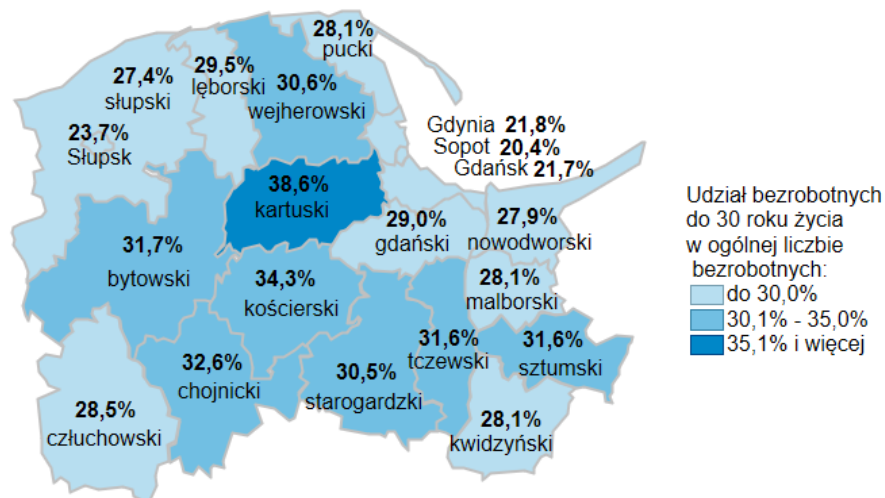

Udział bezrobotnych do 30 roku życia w ogólnej liczbie bezrobotnych  
w powiatach województwa pomorskiego  
wg stanu na 28.02.2021 roku

Opis do mapy województwa pomorskiego

powiat	Udział bezrobotnych poniżej 30 roku życia wg stanu na 28.02.2021 roku
bytowski	31,7%
chojnicki	32,6%
człuchowski	28,5%
gdański	29,0%
kartuski	38,6%
kościerski	34,3%
kwidzyński	28,1%
lęborski	29,5%
malborski	28,1%
nowodworski	27,9%
pucki	28,1%
słupski	27,4%
starogardzki	30,5%
sztumski	31,6%
tczewski	31,6%
wejherowski	30,6%
miasto Gdańsk	21,7%
miasto Gdynia	21,8%
miasto Słupsk	23,7%
miasto Sopot	20,4%

Udział bezrobotnych poniżej 30 roku życia w ogólnej liczbie bezrobotnych w województwie pomorskim wg stanu na 28.02.2021 roku wyniósł 28,2%.

Opracowano: Wydział Pomorskiego Obserwatorium Rynku Pracy, WUP Gdańsk.