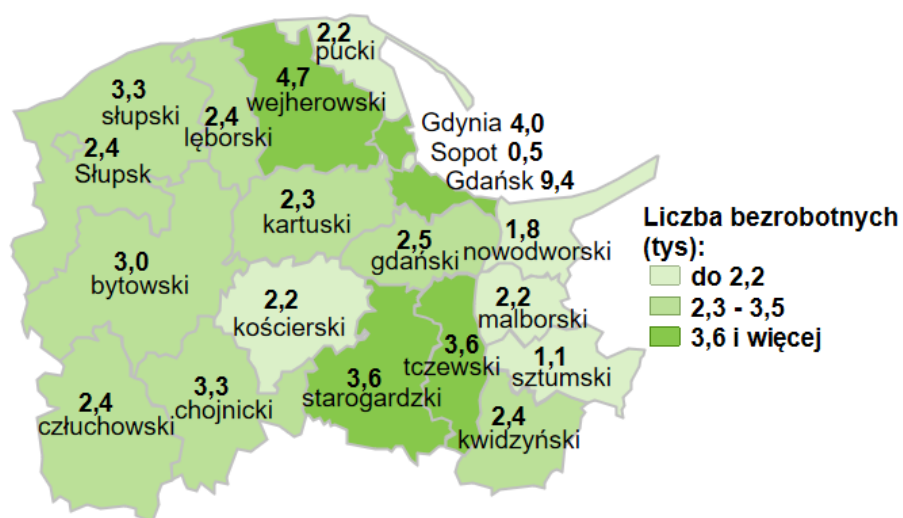

Liczba bezrobotnych w powiatach województwa pomorskiego wg stanu na 31.01.2021 roku

Opis do mapy województwa pomorskiego

powiat	Liczba bezrobotnych wg stanu na 31.01.2021 rok [w tysiącach]
bytowski	3,0
chojnicki	3,3
człuchowski	2,4
gdański	2,5
kartuski	2,3
kościerski	2,2
kwidzyński	2,4
łęborski	2,4
malborski	2,2
nowodworski	1,8
pucki	2,2
słupski	3,3
starogardzki	3,6
sztumski	1,1
tczewski	3,6
wejherowski	4,7
miasto Gdańsk	9,4
miasto Gdynia	4,0
miasto Słupsk	2,4
miasto Sopot	0,5

W województwie pomorskim wg stanu na 31.01.2021 roku zarejestrowanych było 59,1 tysięcy osób bezrobotnych.

Opracowano: Wydział Pomorskiego Obserwatorium Rynku Pracy, WUP Gdańsk