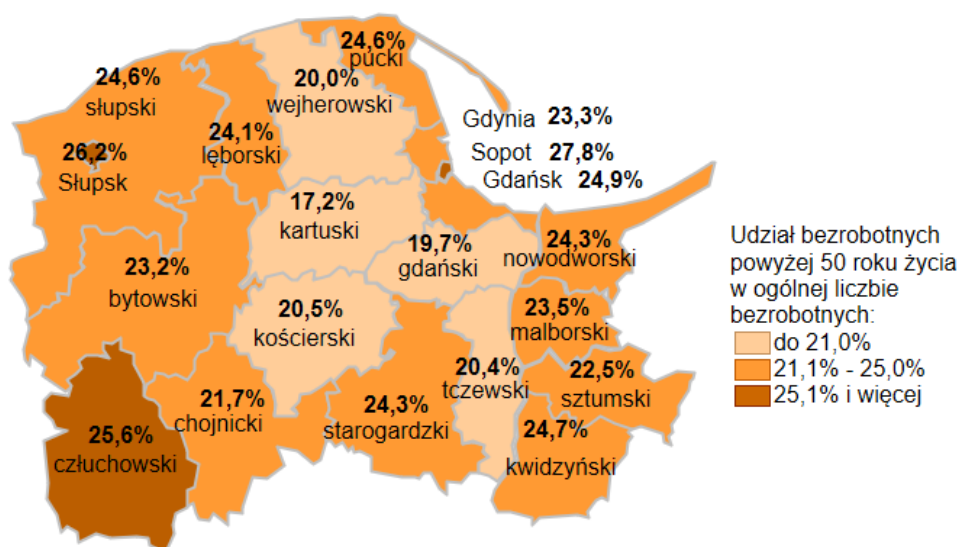

Udział bezrobotnych powyżej 50 roku życia w ogólnej liczbie bezrobotnych
w powiatach województwa pomorskiego
wg stanu na 31.01.2021 roku

Opis do mapy województwa pomorskiego

powiat	Udział bezrobotnych powyżej 50 roku życia wg stanu na 31.01.2021 roku
bytowski	23,2%
chojnicki	21,7%
człuchowski	25,6%
gdański	19,7%
kartuski	17,2%
kościerski	20,5%
kwidzyński	24,7%
łęborski	24,1%
malborski	23,5%
nowodworski	24,3%
pucki	24,6%
słupski	24,6%
starogardzki	24,3%
sztumski	22,5%
tczewski	20,4%
wejherowski	20,0%
miasto Gdańsk	24,9%
miasto Gdynia	23,3%
miasto Słupsk	26,2%
miasto Sopot	27,8%

Udział bezrobotnych powyżej 50 roku życia w ogólnej liczbie bezrobotnych w województwie pomorskim wg stanu na 31.01.2021 roku wyniósł 23,1%.

Opracowano: Wydział Pomorskiego Obserwatorium Rynku Pracy, WUP Gdańsk