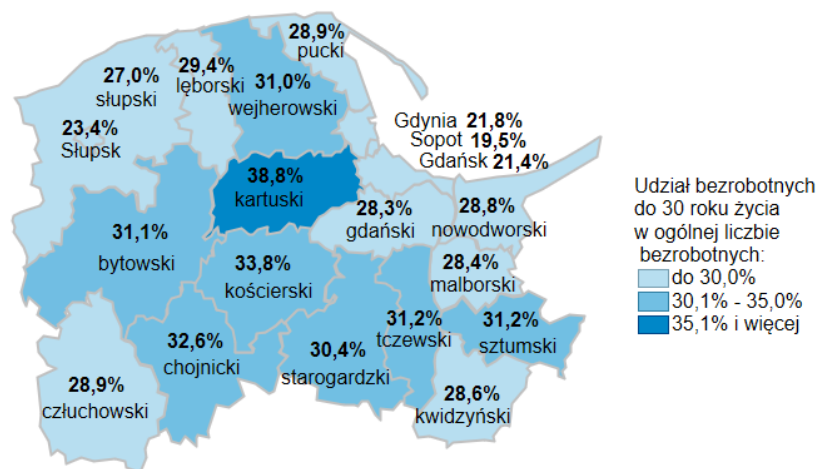

Udział bezrobotnych do 30 roku życia w ogólnej liczbie bezrobotnych
w powiatach województwa pomorskiego
wg stanu na 31.01.2021 roku

Opis do mapy województwa pomorskiego

powiat	Udział bezrobotnych poniżej 30 roku życia wg stanu na 31.01.2021 roku
bytowski	31,1%
chojnicki	32,6%
człuchowski	28,9%
gdański	28,3%
kartuski	38,8%
kościerski	33,8%
kwidzyński	28,6%
łęborski	29,4%
malborski	28,4%
nowodworski	28,8%
pucki	28,9%
słupski	27,0%
starogardzki	30,4%
sztumski	31,2%
tczewski	31,2%
wejherowski	31,0%
miasto Gdańsk	21,4%
miasto Gdynia	21,8%
miasto Słupsk	23,4%
miasto Sopot	19,5%

Udział bezrobotnych poniżej 30 roku życia w ogólnej liczbie bezrobotnych w województwie pomorskim wg stanu na 31.01.2021 roku wyniósł 28,1%.

Opracowano: Wydział Pomorskiego Obserwatorium Rynku Pracy, WUP Gdańsk.