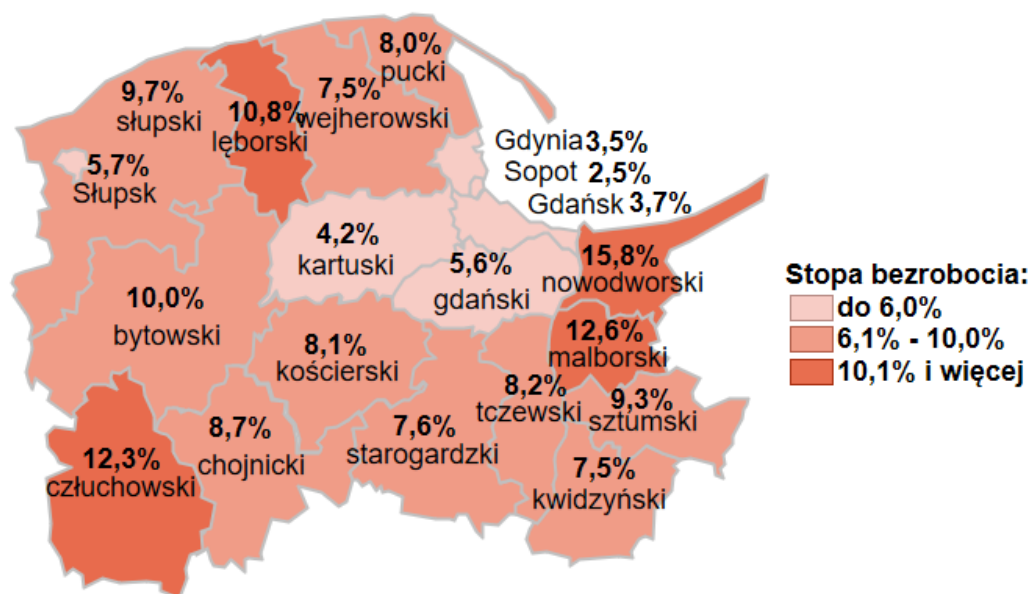

## Stopa bezrobocia w powiatach województwa pomorskiego wg stanu na 31.01.2021 roku

### Opis do mapy województwa pomorskiego

powiat	Stopa bezrobocia wg stanu na 31.01.2021 roku
bytowski	10,0%
chojnicki	8,7%
człuchowski	12,3%
gdański	5,6%
kartuski	4,2%
kościerski	8,1%
kwidzyński	7,5%
łęborski	10,8%
malborski	12,6%
nowodworski	15,8%
pucki	8,0%
słupski	9,7%
starogardzki	7,6%
sztumski	9,3%
tczewski	8,2%
wejherowski	7,5%
miasto Gdańsk	3,7%
miasto Gdynia	3,5%
miasto Słupsk	5,7%
miasto Sopot	2,5%

Stopa bezrobocia w województwie pomorskim wg stanu na 31.01.2021 roku wyniosła 6,2%.

Opracowano: Wydział Pomorskiego Obserwatorium Rynku Pracy, WUP Gdańsk