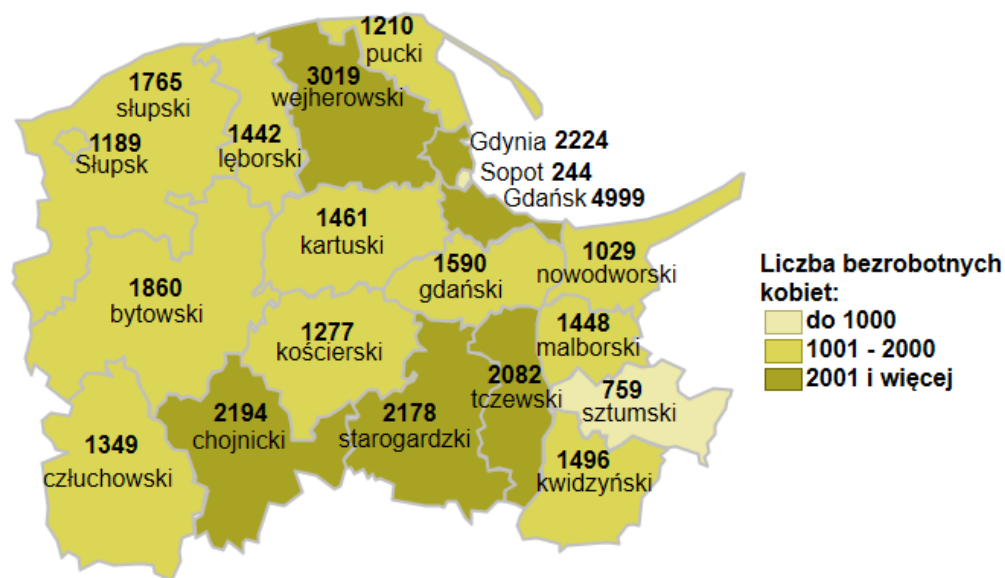

Liczba bezrobotnych kobiet w powiatach województwa pomorskiego wg stanu na 31.01.2021 roku

Opis do mapy województwa pomorskiego

powiat	Liczba bezrobotnych kobiet wg stanu na 31.01.2021 roku
bytowski	1860
chojnicki	2194
człuchowski	1349
gdański	1590
kartuski	1461
kościerski	1277
kwidzyński	1496
łęborski	1442
malborski	1448
nowodworski	1029
pucki	1210
słupski	1765
starogardzki	2178
sztumski	759
tczewski	2082
wejherowski	3019
miasto Gdańsk	4999
miasto Gdynia	2224
miasto Słupsk	1189
miasto Sopot	244

Liczba bezrobotnych kobiet w województwie pomorskim wg stanu na 31.01.2021 roku wyniosła 34 815.

Opracowano: Wydział Pomorskiego Obserwatorium Rynku Pracy, WUP Gdańsk