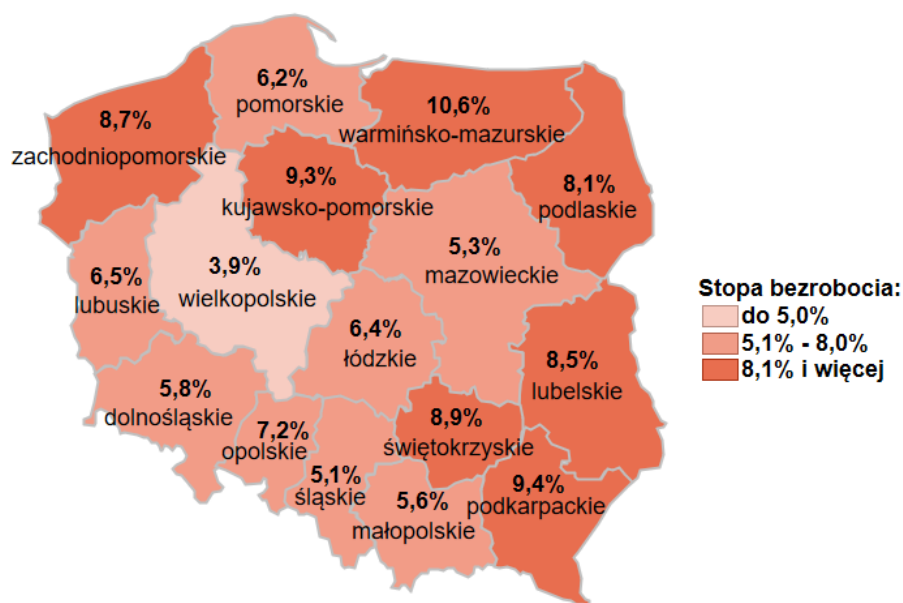

## Stopa bezrobocia w kraju wg stanu na 31.01.2021 roku

### Opis do mapy kraju

województwo	Stopa bezrobocia wg stanu na 31.01.2021 rok
dolnośląskie	5,8%
kujawsko-pomorskie	9,3%
lubelskie	8,5%
lubuskie	6,5%
łódzkie	6,4%
małopolskie	5,6%
mazowieckie	5,3%
opolskie	7,2%
podkarpackie	9,4%
podlaskie	8,1%
pomorskie	6,2%
śląskie	5,1%
świętokrzyskie	8,9%
warmińsko-mazurskie	10,6%
wielkopolskie	3,9%
zachodniopomorskie	8,7%

Stopa bezrobocia dla Polski wg stanu na 31.01.2021 roku wyniosła 6,5%.

Opracowano: Wydział Pomorskiego Obserwatorium Rynku Pracy, WUP Gdańsk