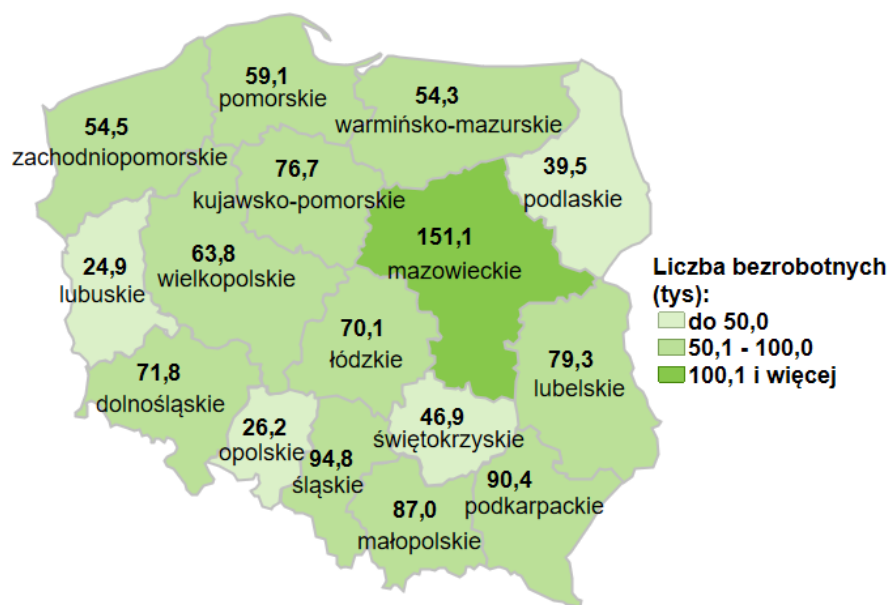

## Liczba bezrobotnych w kraju wg stanu na 31.01.2021 roku

### Opis do mapy kraju

| województwo         | Liczba bezrobotnych<br>wg stanu na 31.01.2021 rok [w tysiącach] |
|---------------------|---|
| dolnośląskie        | 71,8  |
| kujawsko-pomorskie  | 76,7  |
| lubelskie           | 79,3  |
| lubuskie            | 24,9  |
| łódzkie             | 70,1  |
| małopolskie         | 87,0  |
| mazowieckie         | 151,1   |
| opolskie            | 26,2  |
| podkarpackie        | 90,4  |
| podlaskie           | 39,5  |
| pomorskie           | 59,1  |
| śląskie             | 94,8  |
| świętokrzyskie      | 46,9  |
| warmińsko-mazurskie | 54,3  |
| wielkopolskie       | 63,8  |
| zachodniopomorskie  | 54,5  |

Liczba bezrobotnych dla Polski wg stanu na 31.01.2021 roku wyniosła 1 090,4 tys. osób.

Opracowano: Wydział Pomorskiego Obserwatorium Rynku Pracy, WUP Gdańsk