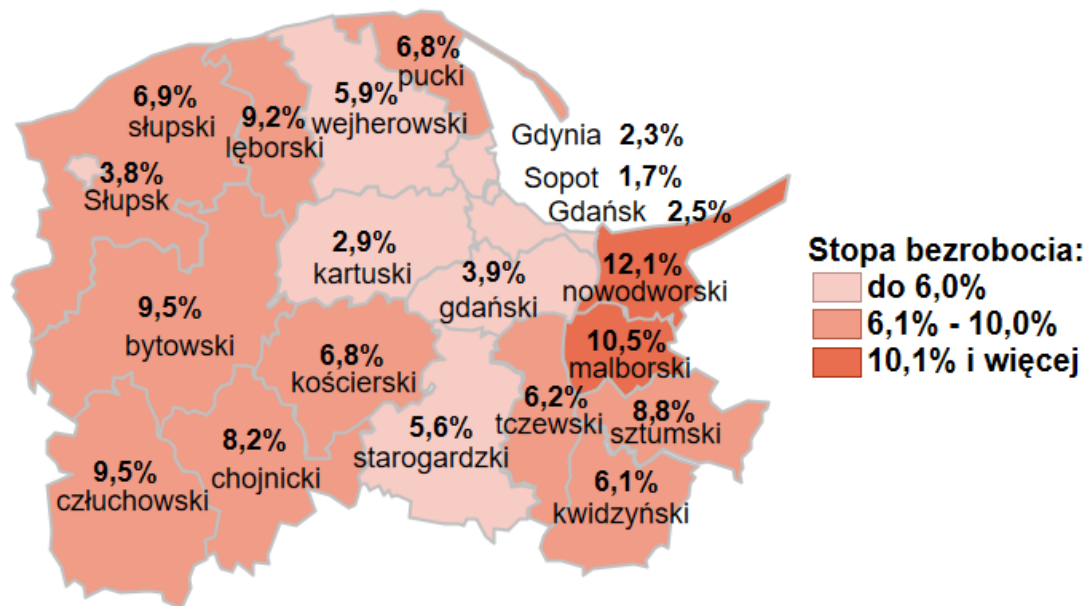

Stopa bezrobocia w powiatach województwa pomorskiego wg stanu na 29.02.2020 roku

Opis do mapy województwa pomorskiego

powiat	Stopa bezrobocia wg stanu na 29.02.2020 roku
bytowski	9,5%
chojnicki	8,2%
człuchowski	9,5%
gdański	3,9%
kartuski	2,9%
kościerski	6,8%
kwidzyński	6,1%
łęborski	9,2%
malborski	10,5%
nowodworski	12,1%
pucki	6,8%
słupski	6,9%
starogardzki	5,6%
sztumski	8,8%
tczewski	6,2%
wejherowski	5,9%
miasto Gdańsk	2,5%
miasto Gdynia	2,3%
miasto Słupsk	3,8%
miasto Sopot	1,7%

Stopa bezrobocia w województwie pomorskim wg stanu na 29.02.2020 roku wyniosła 4,7%.

Opracowano: Wydział Pomorskiego Obserwatorium Rynku Pracy, WUP Gdańsk