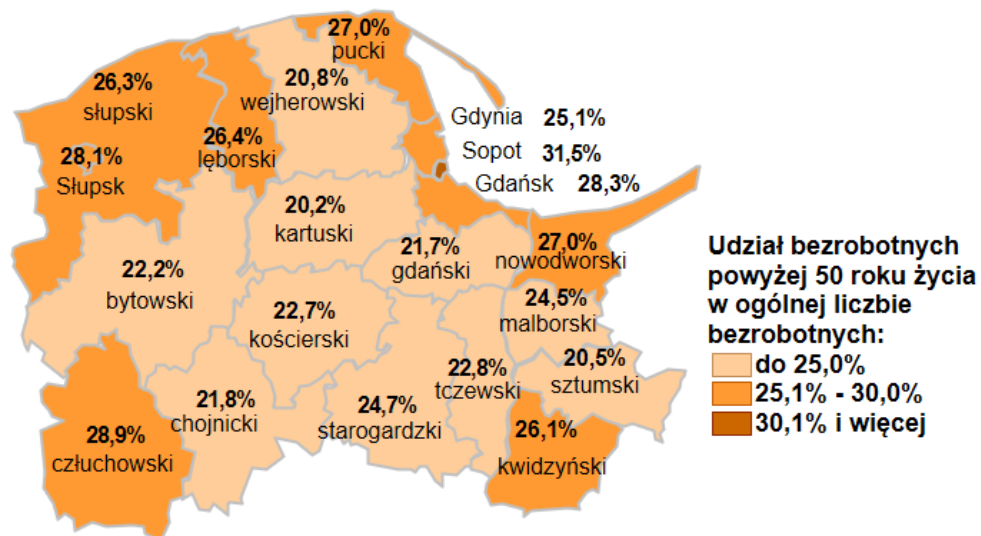

Udział bezrobotnych powyżej 50 roku życia w ogólnej liczbie bezrobotnych
w powiatach województwa pomorskiego
wg stanu na 29.02.2020 roku

Opis do mapy województwa pomorskiego

powiat	Udział bezrobotnych powyżej 50 roku życia wg stanu na 29.02.2020 roku
bytowski	22,2%
chojnicki	21,8%
człuchowski	28,9%
gdański	21,7%
kartuski	20,2%
kościerski	22,7%
kwidzyński	26,1%
łęborski	26,4%
malborski	24,5%
nowodworski	27,0%
pucki	27,0%
słupski	26,3%
starogardzki	24,7%
sztumski	20,5%
tczewski	22,8%
wejherowski	20,8%
miasto Gdańsk	28,3%
miasto Gdynia	25,1%
miasto Słupsk	28,1%
miasto Sopot	31,5%

Udział bezrobotnych powyżej 50 roku życia w ogólnej liczbie bezrobotnych w województwie pomorskim wg stanu na 29.02.2020 roku wyniósł 24,7%.

Opracowano: Wydział Pomorskiego Obserwatorium Rynku Pracy, WUP Gdańsk