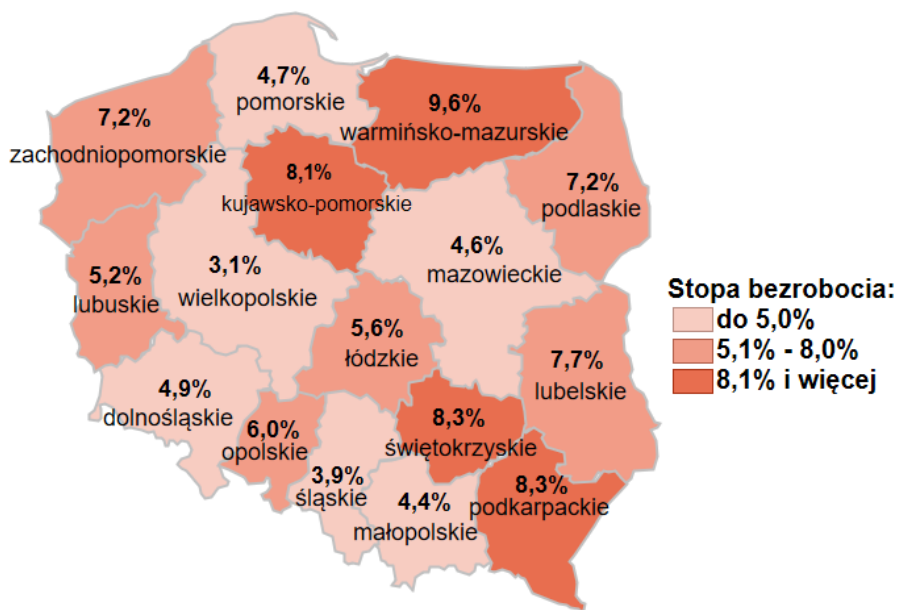

Stopa bezrobocia w kraju wg stanu na 29.02.2020 roku

Opis do mapy kraju

województwo	Stopa bezrobocia wg stanu na 29.02.2020 rok
dolnośląskie	4,9%
kujawsko-pomorskie	8,1%
lubelskie	7,7%
lubuskie	5,2%
łódzkie	5,6%
małopolskie	4,4%
mazowieckie	4,6%
opolskie	6,0%
podkarpackie	8,3%
podlaskie	7,2%
pomorskie	4,7%
śląskie	3,9%
świętokrzyskie	8,3%
warmińsko-mazurskie	9,6%
wielkopolskie	3,1%
zachodniopomorskie	7,2%

Stopa bezrobocia dla Polski wg stanu na 29.02.2020 roku wyniosła 5,5%.

Opracowano: Wydział Pomorskiego Obserwatorium Rynku Pracy, WUP Gdańsk