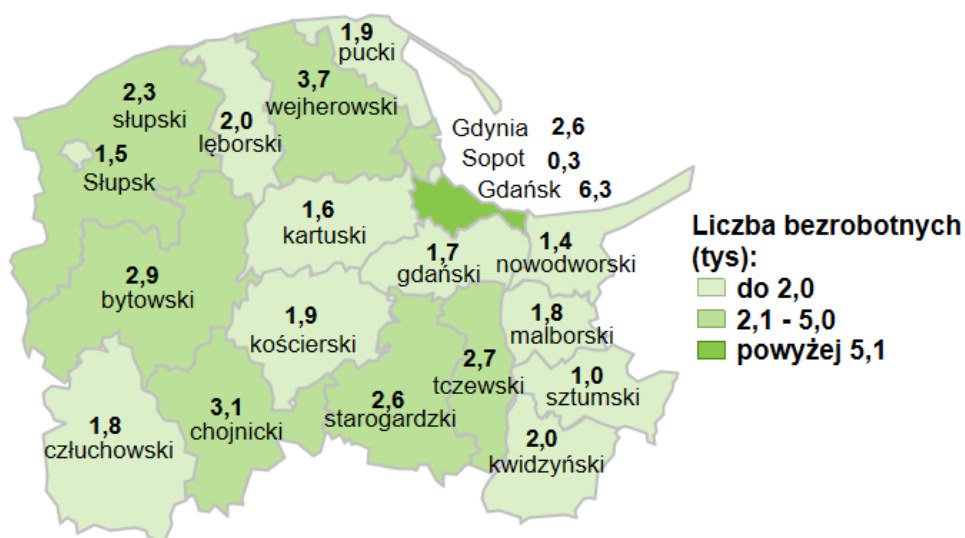

Liczba bezrobotnych w powiatach województwa pomorskiego wg stanu na 29.02.2020 roku

Opis do mapy województwa pomorskiego

powiat	Liczba bezrobotnych wg stanu na 29.02.2020 rok [w tysiącach]
bytowski	2,9
chojnicki	3,1
człuchowski	1,8
gdański	1,7
kartuski	1,6
kościerski	1,9
kwidzyński	2,0
lęborski	2,0
malborski	1,8
nowodworski	1,4
pucki	1,9
słupski	2,3
starogardzki	2,6
sztumski	1,0
tczewski	2,7
wejherowski	3,7
miasto Gdańsk	6,3
miasto Gdynia	2,6
miasto Słupsk	1,5
miasto Sopot	0,3

W województwie pomorskim wg stanu na 29.02.2020 roku zarejestrowanych było 45,0 tysięcy osób bezrobotnych.

Opracowano: Wydział Pomorskiego Obserwatorium Rynku Pracy, WUP Gdańsk