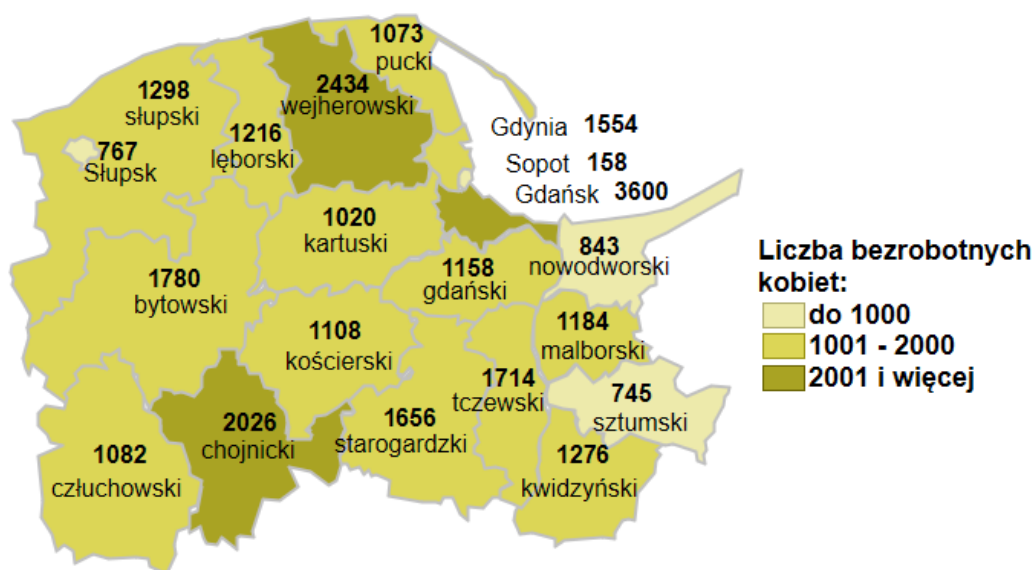

Liczba bezrobotnych kobiet w powiatach województwa pomorskiego wg stanu na 29.02.2020 roku

Opis do mapy województwa pomorskiego

powiat	Liczba bezrobotnych kobiet wg stanu na 29.02.2020 roku
bytowski	1780
chojnicki	2026
człuchowski	1082
gdański	1158
kartuski	1020
kościerski	1108
kwidzyński	1276
łęborski	1216
malborski	1184
nowodworski	843
pucki	1073
słupski	1298
starogardzki	1656
sztumski	745
tczewski	1714
wejherowski	2434
miasto Gdańsk	3600
miasto Gdynia	1554
miasto Słupsk	767
miasto Sopot	158

Liczba bezrobotnych kobiet w województwie pomorskim wg stanu na 29.02.2020 roku wyniosła 27 692.

Opracowano: Wydział Pomorskiego Obserwatorium Rynku Pracy, WUP Gdańsk