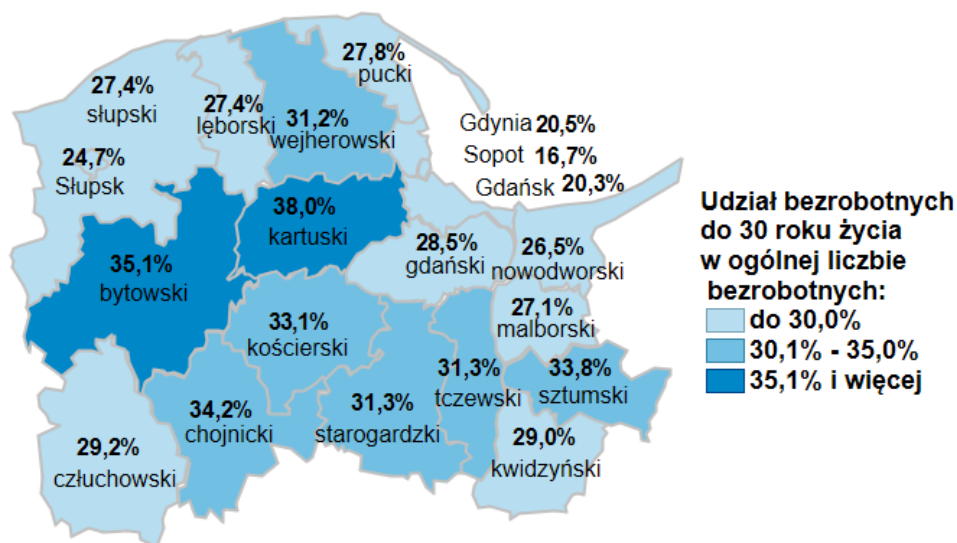

Udział bezrobotnych do 30 roku życia w ogólnej liczbie bezrobotnych
w powiatach województwa pomorskiego
wg stanu na 29.02.2020 roku

Opis do mapy województwa pomorskiego

powiat	Udział bezrobotnych poniżej 30 roku życia wg stanu na 29.02.2020 roku
bytowski	35,1%
chojnicki	34,2%
człuchowski	29,2%
gdański	28,5%
kartuski	38,0%
kościerski	33,1%
kwidzyński	29,0%
łęborski	27,4%
malborski	27,1%
nowodworski	26,5%
pucki	27,8%
słupski	27,4%
starogardzki	31,3%
sztumski	33,8%
tczewski	31,3%
wejherowski	31,2%
miasto Gdańsk	20,3%
miasto Gdynia	20,5%
miasto Słupsk	24,7%
miasto Sopot	16,7%

Udział bezrobotnych poniżej 30 roku życia w ogólnej liczbie bezrobotnych w województwie pomorskim wg stanu na 29.02.2020 roku wyniósł 28,5%.

Opracowano: Wydział Pomorskiego Obserwatorium Rynku Pracy, WUP Gdańsk