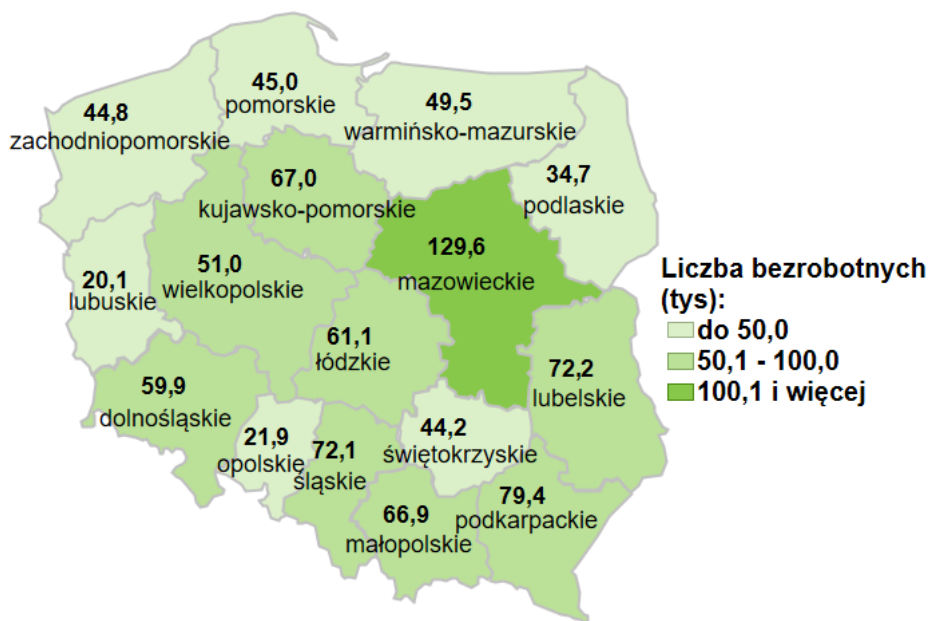

Liczba bezrobotnych w kraju wg stanu na 29.02.2020 roku

Opis do mapy kraju

województwo	Liczba bezrobotnych wg stanu na 29.02.2020 rok [w tysiącach]
dolnośląskie	59,9
kujawsko-pomorskie	67,0
lubelskie	72,2
lubuskie	20,1
łódzkie	61,6
małopolskie	66,9
mazowieckie	129,6
opolskie	21,9
podkarpackie	79,4
podlaskie	34,7
pomorskie	45,0
śląskie	72,1
świętokrzyskie	44,2
warmińsko-mazurskie	49,5
wielkopolskie	51,0
zachodniopomorskie	44,8

Liczba bezrobotnych dla Polski wg stanu na 29.02.2020 roku wyniosła 919,9 tys. osób.

Opracowano: Wydział Pomorskiego Obserwatorium Rynku Pracy, WUP Gdańsk