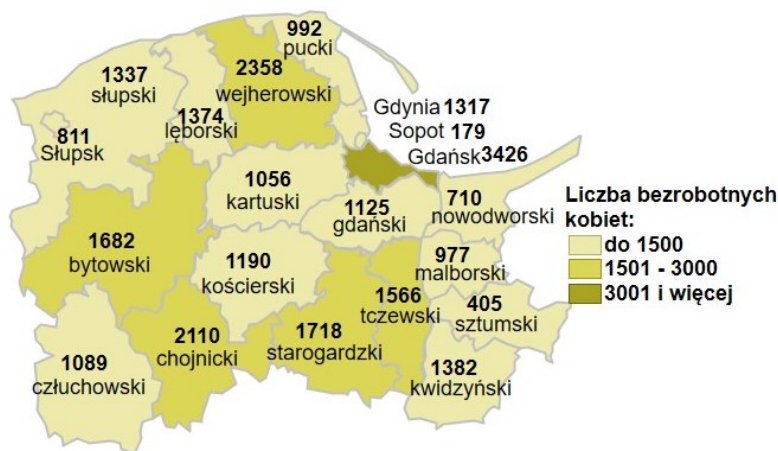

Liczba bezrobotnych kobiet w powiatach województwa pomorskiego wg stanu na 31.01.2024 roku

Opis do mapy województwa pomorskiego

powiat	Liczba bezrobotnych kobiet wg stanu na 31.01.2024 roku
bytowski	1682
chojnicki	2110
człuchowski	1089
gdański	1125
kartuski	1056
kościerski	1190
kwidzyński	1382
łęborski	1374
malborski	977
nowodworski	710
pucki	992
słupski	1337
starogardzki	1718
sztumski	405
tczewski	1566
wejherowski	2358
miasto Gdańsk	3426
miasto Gdynia	1317
miasto Słupsk	811
miasto Sopot	179

Liczba bezrobotnych kobiet w województwie pomorskim wg stanu na 31.01.2024 roku wyniosła 26 804.

Źródło: Opracowanie własne na podstawie badań statystycznych rynku pracy MRiPS-01.

Opracowanie: Dorota Gabryelczyk, Wydział Współpracy i Analiz, Zespół Pomorskiego Obserwatorium Rynku Pracy, WUP Gdańsk.