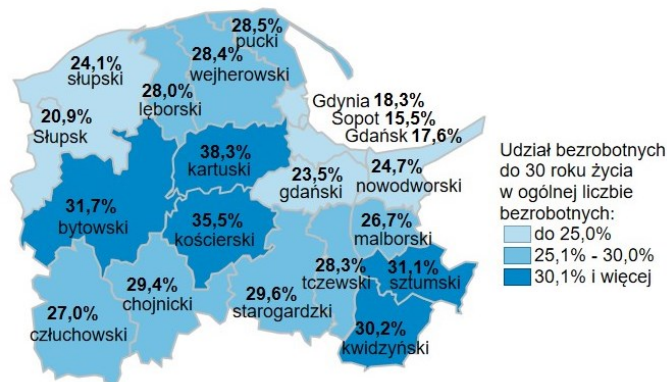

Udział bezrobotnych do 30 roku życia w ogólnej liczbie bezrobotnych w powiatach województwa pomorskiego wg stanu na 31.01.2024 roku

Opis do mapy województwa pomorskiego

powiat	Udział bezrobotnych poniżej 30 roku życia wg stanu na 31.01.2024 roku
bydgoski	31,7%
chojnicki	29,4%
człuchowski	27,0%
gdański	23,5%
kartuski	38,3%
kościerski	35,5%
kwidzyński	30,2%
łęborski	28,0%
malborski	26,7%
nowodworski	24,7%
pucki	28,5%
słupski	24,1%
starogardzki	29,6%
sztumski	31,1%
tczewski	28,3%
wejherowski	28,4%
miasto Gdańsk	17,6%
miasto Gdynia	18,3%
miasto Słupsk	20,9%
miasto Sopot	15,5%

Udział bezrobotnych poniżej 30 roku życia w ogólnej liczbie bezrobotnych w województwie pomorskim wg stanu na 31.01.2024 roku wyniósł 26,5%.

Źródło: Opracowanie własne na podstawie badań statystycznych rynku pracy MRiPS-01.
Opracowanie: Dorota Gabryelczyk, Wydział Współpracy i Analiz, Zespół Pomorskiego Obserwatorium Rynku Pracy, WUP Gdańsk.