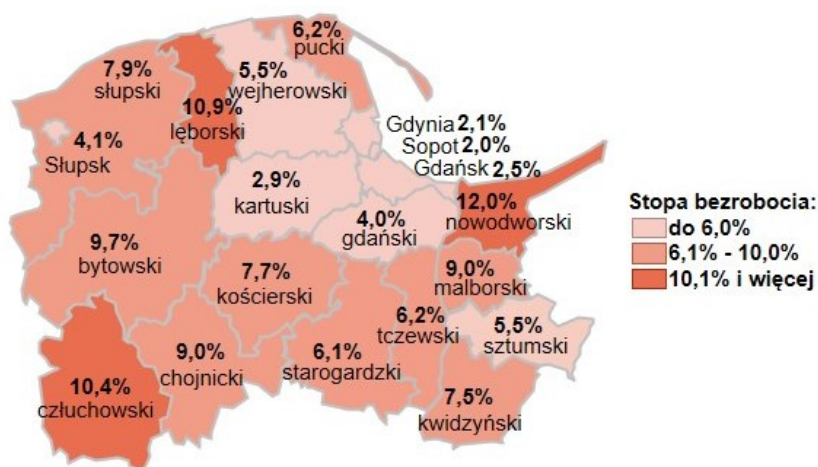

Stopa bezrobocia w powiatach województwa pomorskiego wg stanu na 31.01.2024 roku

Opis do mapy województwa pomorskiego

powiat	Stopa bezrobocia wg stanu na 31.01.2024 roku
bytowski	9,7%
chojnicki	9,0%
człuchowski	10,4%
gdański	4,0%
kartuski	2,9%
kościerski	7,7%
kwidzyński	7,5%
lęborski	10,9%
malborski	9,0%
nowodworski	12,0%
pucki	6,2%
słupski	7,9%
starogardzki	6,1%
sztumski	5,5%
tczewski	6,2%
wejherowski	5,5%
miasto Gdańsk	2,5%
miasto Gdynia	2,1%
miasto Słupsk	4,1%
miasto Sopot	2,0%

Stopa bezrobocia w województwie pomorskim wg stanu na 31.01.2024 roku wyniosła 4,9%.

Źródło: Opracowanie własne na podstawie danych GUS.

Opracowanie: Dorota Gabryelczyk, Wydział Współpracy i Analiz, Zespół Pomorskiego Obserwatorium Rynku Pracy, WUP Gdańsk.