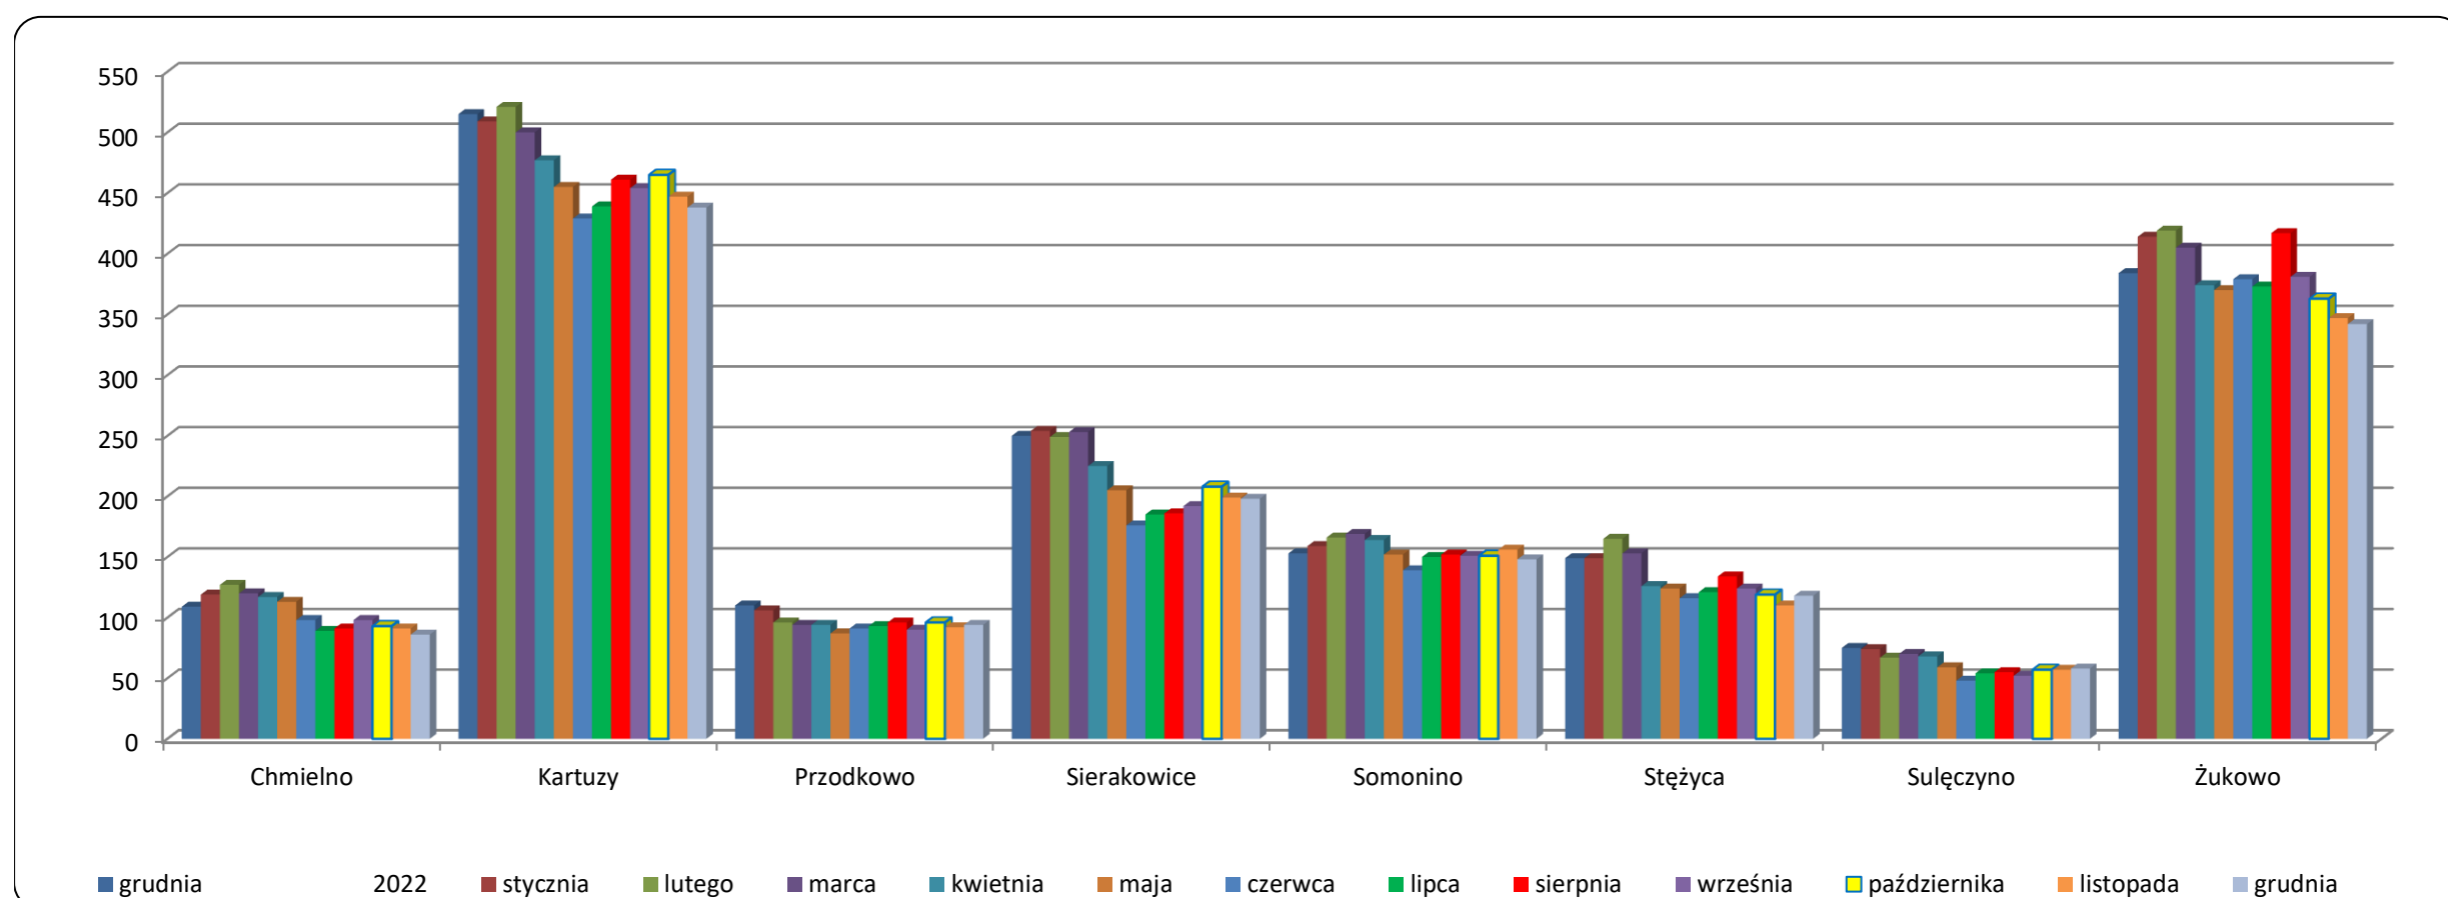

Powiatowy Urząd Pracy w Kartuzach

83-300 Kartuzy, ul. Mściwoja II 4

Stan bezrobocia w powiecie kartuskim na dzień 31.12.2023 r.

Gmina	Na koniec miesiąca													Wzrost/spadek w stosunku do miesiąca poprzedniego	Wzrost/spadek w stosunku do grudnia 2022 r.
	grudnia 2022	stycznia 2023	lutego 2023	marca 2023	kwietnia 2023	maja 2023	czerwca 2023	lipca 2023	sierpnia 2023	września 2023	października 2023	listopada 2023	grudnia 2023		
Chmielno	109	119	127	120	117	113	98	89	91	98	93	91	86	95%	79%
Kartuzy	515	509	521	500	477	455	429	439	461	454	465	447	438	98%	85%
w tym miasto Kartuzy	220	221	222	206	205	186	174	177	191	187	189	187	185	99%	84%
Przodkowo	110	106	96	94	94	87	91	93	96	90	96	92	94	102%	85%
Sierakowice	250	254	249	253	225	205	176	185	186	192	208	199	198	99%	79%
Somonino	153	159	166	169	164	152	139	150	152	151	151	156	148	95%	97%
Stężycza	149	149	165	153	126	124	116	121	134	124	119	110	118	107%	79%
Sulęcyno	75	74	67	70	68	59	48	54	55	52	57	57	58	102%	77%
Żukowo	384	414	419	405	374	370	379	373	417	381	363	347	342	99%	89%
w tym miasto Żukowo	26	26	23	23	24	18	22	20	25	26	24	21	19	90%	73%
Razem:	1745	1784	1810	1764	1645	1565	1476	1504	1592	1542	1552	1499	1482	99%	85%