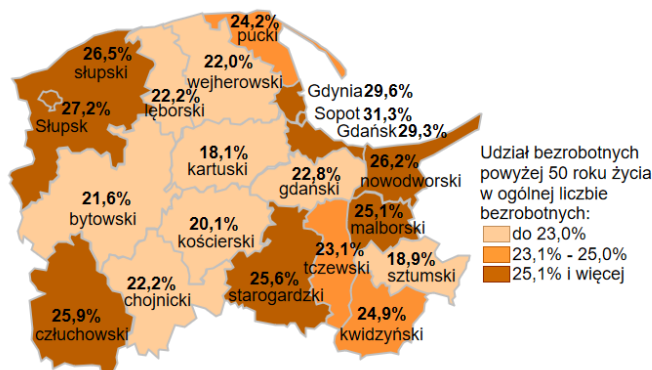

Udział bezrobotnych powyżej 50 roku życia w ogólnej liczbie bezrobotnych w powiatach województwa pomorskiego wg stanu na 31.01.2023 roku

Opis do mapy województwa pomorskiego

powiat	Udział bezrobotnych powyżej 50 roku życia wg stanu na 31.01.2023 roku
bytowski	21,6%
chojnicki	22,2%
człuchowski	25,9%
gdański	22,8%
kartuski	18,1%
kościerski	20,1%
kwidzyński	24,9%
łęborski	22,2%
malborski	25,1%
nowodworski	26,2%
pucki	24,2%
słupski	26,5%
starogardzki	25,6%
sztumski	18,9%
tczewski	23,1%
wejherowski	22,0%
miasto Gdańsk	29,3%
miasto Gdynia	29,6%
miasto Słupsk	27,2%
miasto Sopot	31,3%

Udział bezrobotnych powyżej 50 roku życia w ogólnej liczbie bezrobotnych w województwie pomorskim wg stanu na 31.01.2023 roku wyniósł 24,5%.

Źródło: Opracowanie własne na podstawie badań statystycznych rynku pracy MRiPS-01.
Opracowano: Wydział Współpracy i Analiz, Zespół Pomorskiego Obserwatorium Rynku Pracy,
WUP Gdańsk