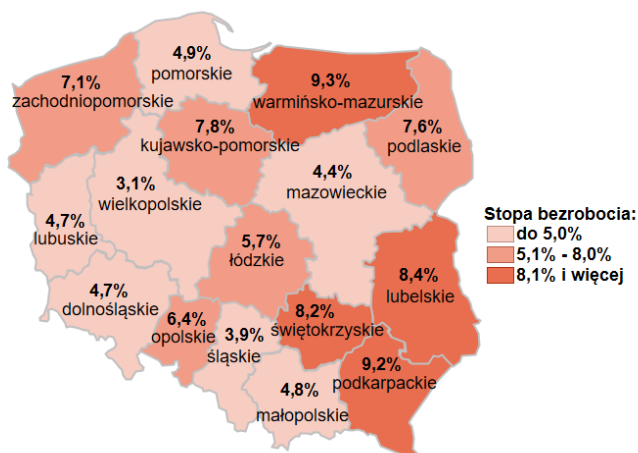

Stopa bezrobocia w kraju wg stanu na 31.01.2023 roku

Opis do mapy kraju

województwo	Stopa bezrobocia wg stanu na 31.01.2023 rok
dolnośląskie	4,7%
kujawsko-pomorskie	7,8%
lubelskie	8,4%
lubuskie	4,7%
łódzkie	5,7%
małopolskie	4,8%
mazowieckie	4,4%
opolskie	6,4%
podkarpackie	9,2%
podlaskie	7,6%
pomorskie	4,9%
śląskie	3,9%
świętokrzyskie	8,2%
warmińsko-mazurskie	9,3%
wielkopolskie	3,1%
zachodniopomorskie	7,1%

Stopa bezrobocia dla Polski wg stanu na 31.01.2023 roku wyniosła 5,5%.

Źródło: Opracowanie własne na podstawie danych GUS.

Opracowano: Wydział Współpracy i Analiz, Zespół Pomorskiego Obserwatorium Rynku Pracy, WUP Gdańsk