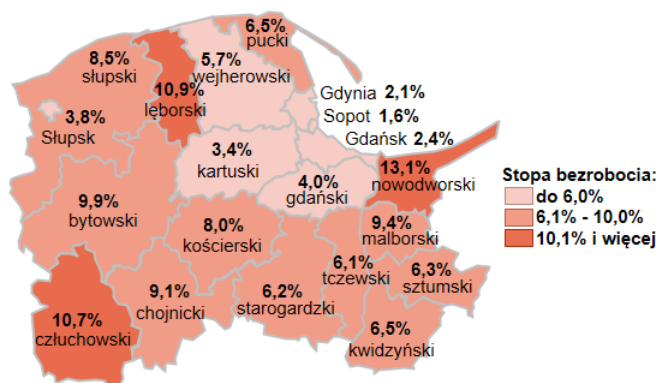

## Stopa bezrobocia w powiatach województwa pomorskiego wg stanu na 31.01.2023 roku

### Opis do mapy województwa pomorskiego

powiat	Stopa bezrobocia wg stanu na 31.01.2023 roku
bytowski	9,9%
chojnicki	9,1%
człuchowski	10,7%
gdański	4,0%
kartuski	3,4%
kościerski	8,0%
kwidzyński	6,5%
łęborski	10,9%
malborski	9,4%
nowodworski	13,1%
pucki	6,5%
słupski	8,5%
starogardzki	6,2%
sztumski	6,3%
tczewski	6,1%
wejherowski	5,7%
miasto Gdańsk	2,4%
miasto Gdynia	2,1%
miasto Słupsk	3,8%
miasto Sopot	1,6%

Stopa bezrobocia w województwie pomorskim wg stanu na 31.01.2023 roku wyniosła 4,9%.

Źródło: Opracowanie własne na podstawie danych GUS.

Opracowano: Wydział Współpracy i Analiz, Zespół Pomorskiego Obserwatorium Rynku Pracy, WUP Gdańsk