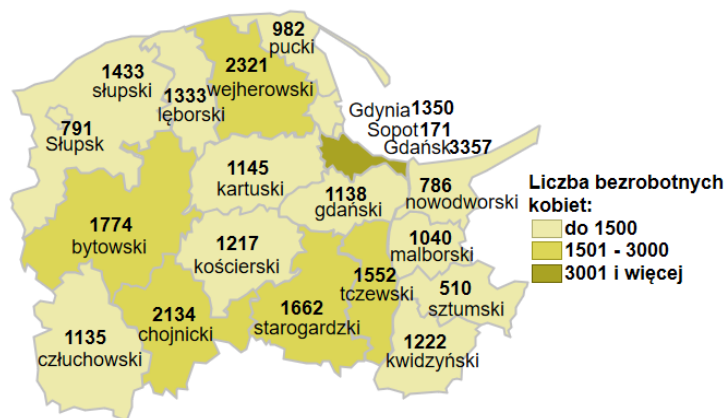

Liczba bezrobotnych kobiet w powiatach województwa pomorskiego wg stanu na 31.01.2023 roku

Opis do mapy województwa pomorskiego

powiat	Liczba bezrobotnych kobiet wg stanu na 31.01.2023 roku
bytowski	1774
chojnicki	2134
człuchowski	1135
gdański	1138
kartuski	1145
kościerski	1217
kwidzyński	1222
łęborski	1333
malborski	1040
nowodworski	786
pucki	982
słupski	1433
starogardzki	1662
sztumski	510
tczewski	1552
wejherowski	2321
miasto Gdańsk	3357
miasto Gdynia	1350
miasto Słupsk	791
miasto Sopot	171

Liczba bezrobotnych kobiet w województwie pomorskim wg stanu na 31.01.2023 roku wyniosła 27 053.

Źródło: Opracowanie własne na podstawie badań statystycznych rynku pracy MRiPS-01.
Opracowano: Wydział Współpracy i Analiz, Zespół Pomorskiego Obserwatorium Rynku Pracy,
WUP Gdańsk