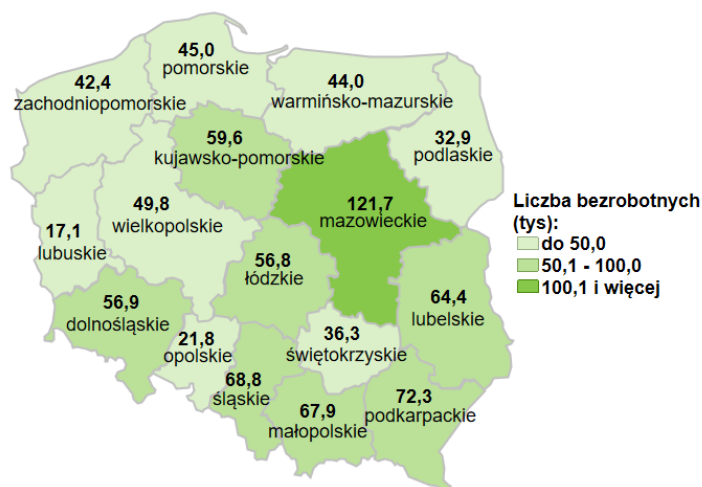

Liczba bezrobotnych w kraju wg stanu na 31.01.2023 roku

Opis do mapy kraju

województwo	Liczba bezrobotnych wg stanu na 31.01.2023 rok [w tysiącach]
dolnośląskie	56,9
kujawsko-pomorskie	59,6
lubelskie	64,4
lubuskie	17,1
łódzkie	56,8
małopolskie	67,9
mazowieckie	121,7
opolskie	21,8
podkarpackie	72,3
podlaskie	32,9
pomorskie	45,0
śląskie	68,8
świętokrzyskie	36,3
warmińsko-mazurskie	44,0
wielkopolskie	49,8
zachodniopomorskie	42,4

Liczba bezrobotnych dla Polski wg stanu na 31.01.2023 roku wyniosła 857,6 tys. osób.

Źródło: Opracowanie własne na podstawie danych GUS.

Opracowano: Wydział Współpracy i Analiz, Zespół Pomorskiego Obserwatorium Rynku Pracy, WUP Gdańsk