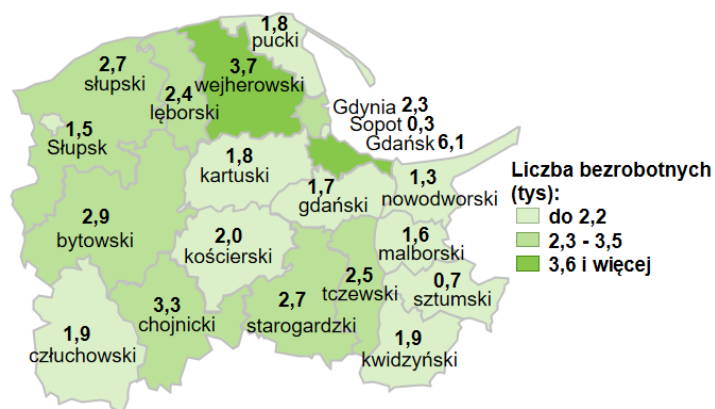

Liczba bezrobotnych w powiatach województwa pomorskiego wg stanu na 31.01.2023 roku

Opis do mapy województwa pomorskiego

powiat	Liczba bezrobotnych wg stanu na 31.01.2023 rok [w tysiącach]
bytowski	2,9
chojnicki	3,3
człuchowski	1,9
gdański	1,7
kartuski	1,8
kościerski	2,0
kwidzyński	1,9
łęborski	2,4
malborski	1,6
nowodworski	1,3
pucki	1,8
słupski	2,7
starogardzki	2,7
sztumski	0,7
tczewski	2,5
wejherowski	3,7
miasto Gdańsk	6,1
miasto Gdynia	2,3
miasto Słupsk	1,5
miasto Sopot	0,3

W województwie pomorskim wg stanu na 31.01.2023 roku zarejestrowanych było 45,0 tys. osób bezrobotnych.

Źródło: Opracowanie własne na podstawie badań statystycznych rynku pracy MRiPS-01.
Opracowano: Wydział Współpracy i Analiz, Zespół Pomorskiego Obserwatorium Rynku Pracy,
WUP Gdańsk