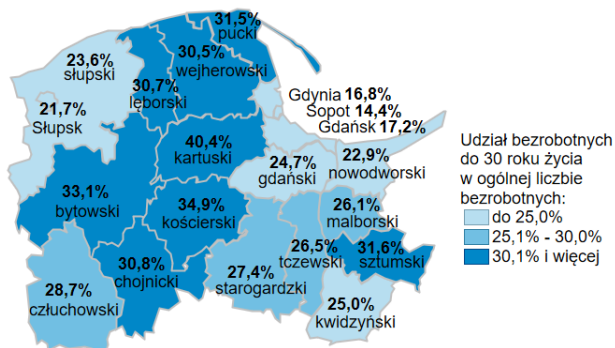

## Udział bezrobotnych do 30 roku życia w ogólnej liczbie bezrobotnych w powiatach województwa pomorskiego wg stanu na 31.01.2023 roku

### Opis do mapy województwa pomorskiego

powiat	Udział bezrobotnych poniżej 30 roku życia wg stanu na 31.01.2023 roku
bydgoski	33,1%
chojnicki	30,8%
człuchowski	28,7%
gdański	24,7%
kartuski	40,4%
kościerski	34,9%
kwidzyński	25,0%
łęborski	30,7%
malborski	26,1%
nowodworski	22,9%
pucki	31,5%
słupski	23,6%
starogardzki	27,4%
sztumski	31,6%
tczewski	26,5%
wejherowski	30,5%
miasto Gdańsk	17,2%
miasto Gdynia	16,8%
miasto Słupsk	21,7%
miasto Sopot	14,4%

Udział bezrobotnych poniżej 30 roku życia w ogólnej liczbie bezrobotnych w województwie pomorskim wg stanu na 31.01.2023 roku wyniósł 26,7%.

Źródło: Opracowanie własne na podstawie badań statystycznych rynku pracy MRiPS-01.  
Opracowano: Wydział Współpracy i Analiz, Zespół Pomorskiego Obserwatorium Rynku Pracy,  
WUP Gdańsk.