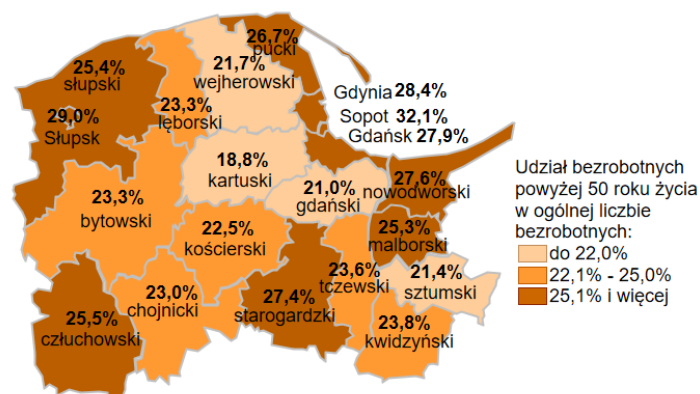

Udział bezrobotnych powyżej 50 roku życia w ogólnej liczbie bezrobotnych w powiatach województwa pomorskiego wg stanu na 31.01.2022 roku

Opis do mapy województwa pomorskiego

powiat	Udział bezrobotnych powyżej 50 roku życia w ogólnie liczbie bezrobotnych wg stanu na 31.01.2022 roku
bydgoski	23,3%
chojnicki	23,0%
człuchowski	25,5%
gdański	21,0%
kartuski	18,8%
kościerski	22,5%
kwidzyński	23,8%
łęborski	23,3%
malborski	25,3%
nowodworski	27,6%
pucki	26,7%
słupski	25,4%
starogardzki	27,4%
sztumski	21,4%
tczewski	23,6%
wejherowski	21,7%
miasto Gdańsk	27,9%
miasto Gdynia	28,4%
miasto Słupsk	29,0%
miasto Sopot	32,1%

Udział bezrobotnych powyżej 50 roku życia w ogólnej liczbie bezrobotnych w województwie pomorskim wg stanu na 31.01.2022 roku wyniósł 24,9%.

Źródło: Opracowanie własne na podstawie badań statystycznych rynku pracy MRiPS-01.
Opracowano: Wydział Pomorskiego Obserwatorium Rynku Pracy, WUP Gdańsk