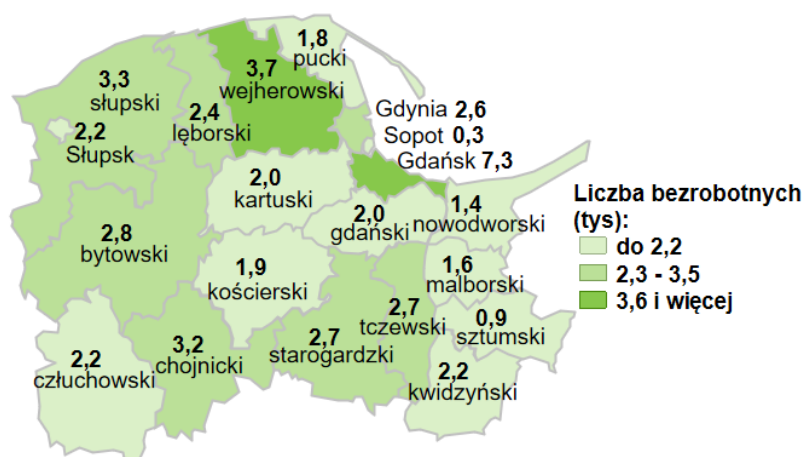

Liczba bezrobotnych w powiatach województwa pomorskiego wg stanu na 31.01.2022 roku

Opis do mapy województwa pomorskiego

powiat	Liczba bezrobotnych wg stanu na 31.01.2022 rok [w tysiącach]
bytowski	2,8
chojnicki	3,2
człuchowski	2,2
gdański	2,0
kartuski	2,0
kościerski	1,9
kwidzyński	2,2
łęborski	2,4
malborski	1,6
nowodworski	1,4
pucki	1,8
słupski	3,3
starogardzki	2,7
sztumski	0,9
tczewski	2,7
wejherowski	3,7
miasto Gdańsk	7,3
miasto Gdynia	2,6
miasto Słupsk	2,2
miasto Sopot	0,3

W województwie pomorskim wg stanu na 31.01.2022 roku zarejestrowanych było 49,2 tys. osób bezrobotnych.

Źródło: Opracowanie własne na podstawie badań statystycznych rynku pracy MRiPS-01.
Opracowano: Wydział Pomorskiego Obserwatorium Rynku Pracy, WUP Gdańsk