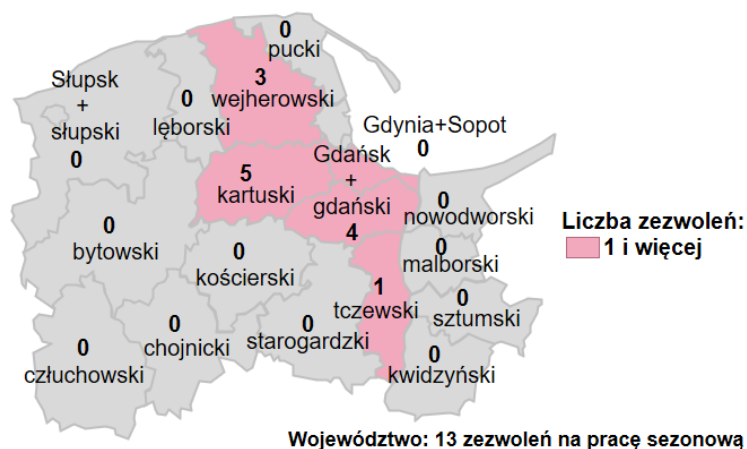

Zezwolenia na pracę sezonową dla cudzoziemców wydane w powiatowych urzędach pracy województwa pomorskiego w styczniu 2022 roku

Opis do mapy zezwolenia na pracę sezonową dla cudzoziemców

powiat	Liczba wydanych zezwoleń w styczniu 2022 roku
bytowski	0
chojnicki	0
człuchowski	0
kartuski	5
kościerski	0
kwidzyński	0
łęborski	0
malborski	0
nowodworski	0
pucki	0
starogardzki	0
sztumski	0
tczewski	1
wejherowski	3
miasto Gdańsk i powiat gdański	4
miasto Gdynia i miasto Sopot	0
miasto Słupsk i powiat słupski	0

W styczniu 2022 roku w województwie pomorskim wydano 13 zezwoleń na pracę sezonową.

Źródło: Opracowanie własne na podstawie danych z Centralnego Systemu Analityczno-Raportowego z dnia 10.02.2022 r.

Opracowano: Wydział Pomorskiego Obserwatorium Rynku Pracy, WUP Gdańsk