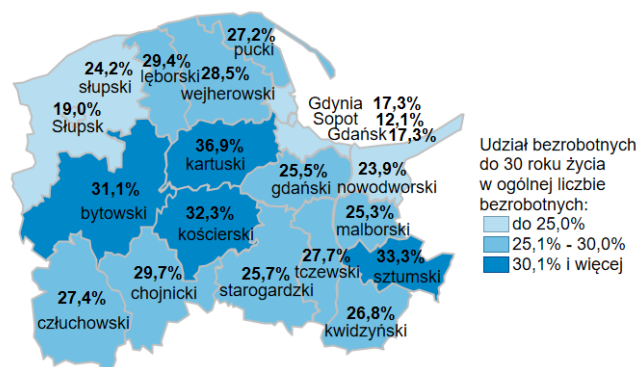

Udział bezrobotnych do 30 roku życia w ogólnej liczbie bezrobotnych w powiatach województwa pomorskiego wg stanu na 31.01.2022 roku

Opis do mapy województwa pomorskiego

powiat	Udział bezrobotnych poniżej 30 roku życia wg stanu na 31.01.2022 roku
bytowski	31,1%
chojnicki	29,7%
człuchowski	27,4%
gdański	25,5%
kartuski	36,9%
kościerski	32,3%
kwidzyński	26,8%
łęborski	29,4%
malborski	25,3%
nowodworski	23,9%
pucki	27,2%
słupski	24,2%
starogardzki	25,7%
sztumski	33,3%
tczewski	27,7%
wejherowski	28,5%
miasto Gdańsk	17,3%
miasto Gdynia	17,3%
miasto Słupsk	19,0%
miasto Sopot	12,1%

Udział bezrobotnych poniżej 30 roku życia w ogólnej liczbie bezrobotnych w województwie pomorskim wg stanu na 31.01.2022 roku wyniósł 25,5%.

Źródło: Opracowanie własne na podstawie badań statystycznych rynku pracy MRiPS-01.
Opracowano: Wydział Pomorskiego Obserwatorium Rynku Pracy, WUP Gdańsk.